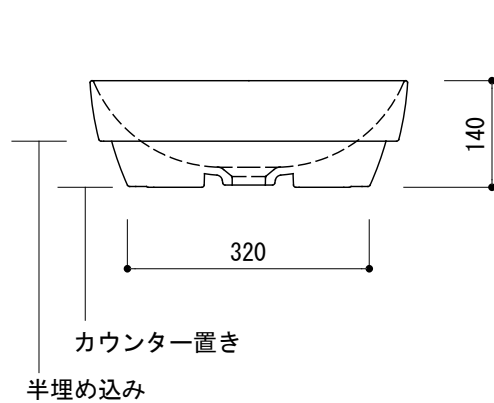

カウンター切込寸法

※陶器製品には寸法公差があります。
洗面器の収め方をご確認の上、必ず現物を合わせて
カウンターに切込を行ってください。

- ADF70-2622-001 (ホワイト)
- ADF70-2622-006 (マットブラック)
- ADF70-2622-008 (マットホワイト)
- ADF70-2622-007 (セメントグレー)

| | | | |
|--------------------------------------|----------------------------------|------------|------------|
| 品名 手洗器 -CATALANO, Green- | 品番 ADF70-2622 | | |
| 仕様 カウンター置き、半埋め込み/オーバーフロー無し/ 陶器 | 重量 9.9kg | 容量 6.6L | 縮尺 1:10 |
| | 大洋金物株式会社 ティーフォルム事業部 Tform | | |