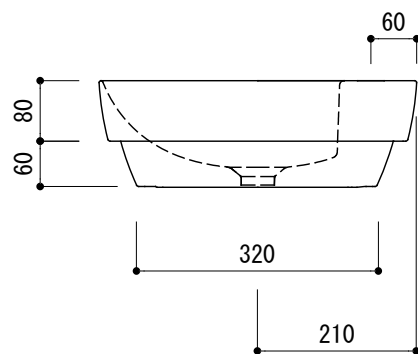

カウンター切込寸法

※陶器製品には寸法公差があります。
洗面器の収め方をご確認の上、必ず現物を合わせて
カウンターに切込を行ってください。

- ADF70-2622-001 (ホワイト)
- ADF70-2622-006 (マットブラック)
- ADF70-2622-008 (マットホワイト)
- ADF70-2622-007 (セメントグレー)

| | | | |
|--------------------------------------|----------------------------------|------------|------------|
| 品名 手洗器 -CATALANO, Green- | 品番 ADF70-2622 | | |
| 仕様 カウンター置き、半埋め込み/オーバーフロー無し/ 陶器 | 重量 9.9kg | 容量 6.6L | 縮尺 1:10 |
| | 大洋金物株式会社 ティーフォルム事業部 Tform | | |