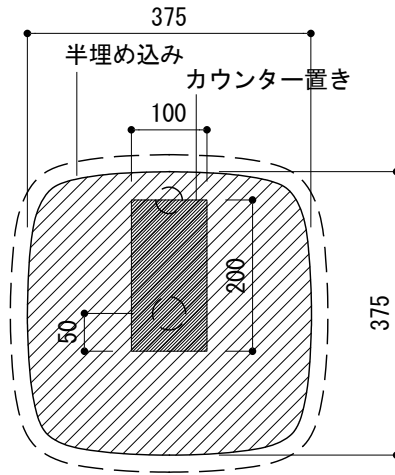

カウンター切込寸法

※陶器製品には寸法公差があります。
洗面器の収め方をご確認の上、必ず現物を合わせて
カウンターに切込を行ってください。

- ADF70-2622-001 (ホワイト)
- ADF70-2622-006 (マットブラック)
- ADF70-2622-008 (マットホワイト)
- ADF70-2622-007 (セメントグレー)

| | | | |
|--------------------------------------|----------------------------------|------------|------------|
| 品名 手洗器 -CATALANO, Green- | 品番 ADF70-2622 | | |
| 仕様 カウンター置き、半埋め込み/オーバーフロー無し/ 陶器 | 重量 9.9kg | 容量 6.6L | 縮尺 1:10 |
| | 大洋金物株式会社 ティーフォルム事業部 Tform | | |