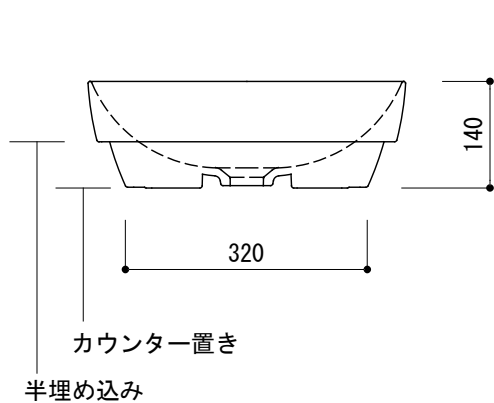

カウンター切込寸法

※陶器製品には寸法公差があります。
洗面器の収め方をご確認の上、必ず現物を合わせて
カウンターに切込を行ってください。

品名 洗面器 -CATALANO, Green-

品番 ADF70-2622

仕様 カウンター置き、半埋め込み/オーバーフロー無し/
陶器/ホワイト

重量 容量 縮尺 1:10

大洋金物株式会社 ティーフォルム事業部 **Tform**