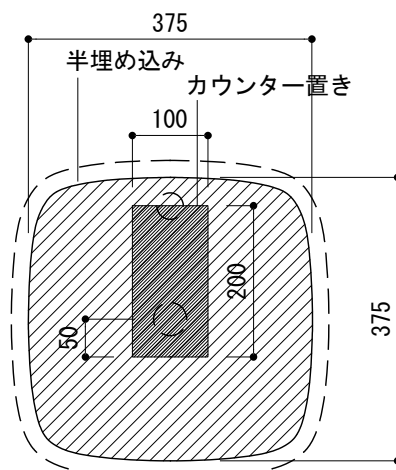

カウンター切込寸法

※陶器製品には寸法公差があります。
洗面器の収め方をご確認の上、必ず現物を合わせて
カウンターに切込を行ってください。

品名 洗面器 -CATALANO, Green-

品番 ADF70-2622

仕様 カウンター置き、半埋め込み/オーバーフロー無し/
陶器/ホワイト

重量 容量 縮尺 1:10

大洋金物株式会社 ティーフォルム事業部 **Tform**