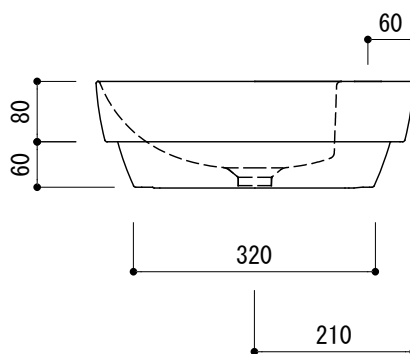

カウンター切込寸法

※陶器製品には寸法公差があります。
洗面器の収め方をご確認の上、必ず現物を合わせて
カウンターに切込を行ってください。

品名 洗面器 -CATALANO, Green-

品番 ADF70-2622

仕様 カウンター置き、半埋め込み/オーバーフロー無し/
陶器/ホワイト

重量 容量 縮尺 1:10

大洋金物株式会社 ティーフォルム事業部 **Tform**