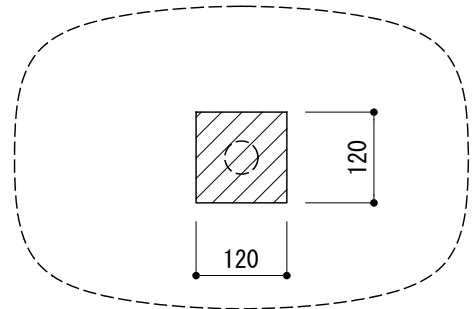

カウンター切込寸法

※陶器製品には寸法公差があります。
必ず現物を合わせてカウンターに切込を行ってください。

- ADF70-2624-001 (ホワイト)
- ADF70-2624-006 (マットブラック)
- ADF70-2624-007 (セメントグレー)
- ADF70-2624-0SW (シルバー/ホワイト)

品名	洗面器 -CATALANO, Green-			品番	ADF70-2624		
仕様	カウンター置き/オーバーフローなし/ 陶器			重量	10.5kg	容量	10.5L
				縮尺	1:10		
大洋金物株式会社 ティーフォルム事業部 Tform							