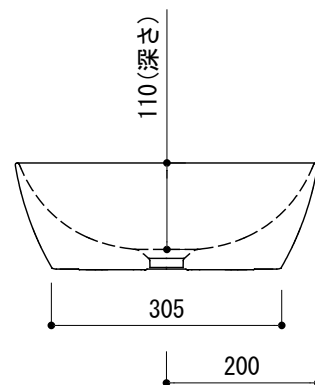

カウンター切込寸法

※陶器製品には寸法公差があります。
必ず現物を合わせてカウンターに切込を行ってください。

- ADF70-2624-001 (ホワイト)
- ADF70-2624-006 (マットブラック)
- ADF70-2624-007 (セメントグレー)
- ADF70-2624-0SW (シルバー/ホワイト)

品名	洗面器 -CATALANO, Green-			品番	ADF70-2624		
仕様	カウンター置き/オーバーフローなし/ 陶器			重量	10.5kg	容量	10.5L
				縮尺	1:10		
大洋金物株式会社 ティーフォルム事業部 Tform							