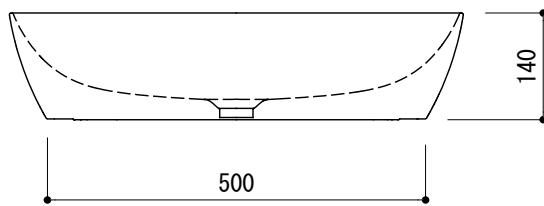

カウンター切込寸法

※陶器製品には寸法公差があります。
必ず現物を合わせてカウンターに切込を行ってください。

- ADF70-2624-001 (ホワイト)
- ADF70-2624-006 (マットブラック)
- ADF70-2624-007 (セメントグレー)
- ADF70-2624-0SW (シルバー/ホワイト)

品名	洗面器 -CATALANO, Green-			品番	ADF70-2624		
仕様	カウンター置き/オーバーフローなし/ 陶器			重量	10.5kg	容量	10.5L
				縮尺	1:10		
大洋金物株式会社 ティーフォルム事業部 Tform							