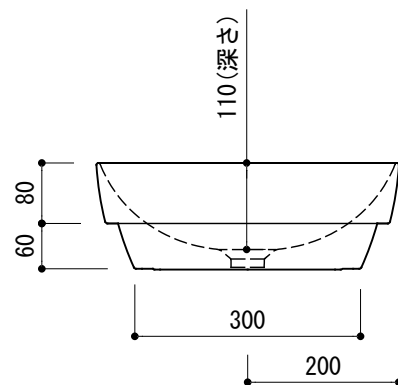

カウンター切込寸法

※陶器製品には寸法公差があります。
洗面器の収め方をご確認の上、必ず現物を合わせて
カウンターに切込を行ってください。

品名	洗面器 -CATALANO, Green-			品番	ADF70-2628		
仕様	カウンター置き、半埋め込み/オーバーフロー無し/ 陶器/ホワイト			重量	13.5kg	容量	15.5L
						縮尺	1:10
大洋金物株式会社 ティーフォルム事業部 Tform							