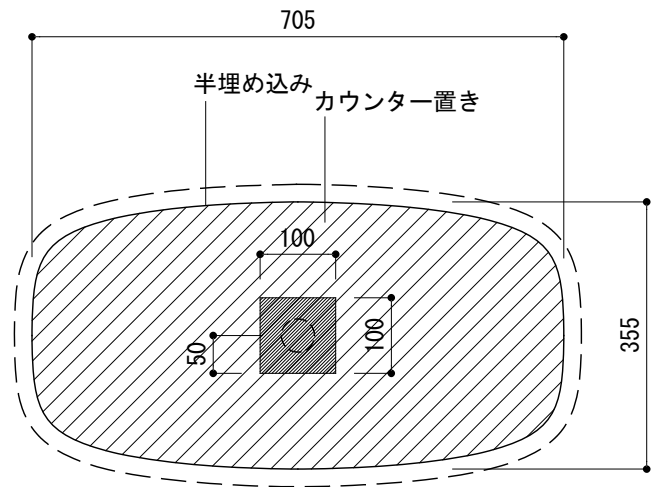

カウンター切込寸法

※陶器製品には寸法公差があります。
洗面器の収め方をご確認の上、必ず現物を合わせて
カウンターに切込を行ってください。

品名	洗面器 -CATALANO, Green-			品番	ADF70-2628		
仕様	カウンター置き、半埋め込み/オーバーフロー無し/ 陶器/ホワイト			重量	13.5kg	容量	15.5L
						縮尺	1:10
大洋金物株式会社 ティーフォルム事業部 Tform							