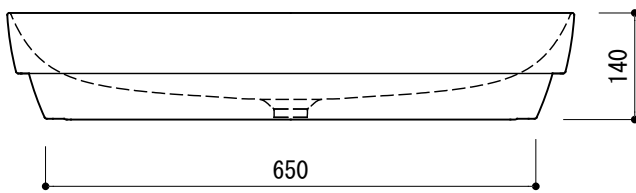

カウンター切込寸法

※陶器製品には寸法公差があります。
洗面器の収め方をご確認の上、必ず現物を合わせて
カウンターに切込を行ってください。

品名	洗面器 -CATALANO, Green-			品番	ADF70-2628		
仕様	カウンター置き、半埋め込み/オーバーフロー無し/ 陶器/ホワイト			重量	13.5kg	容量	15.5L
						縮尺	1:10
大洋金物株式会社 ティーフォルム事業部 Tform							