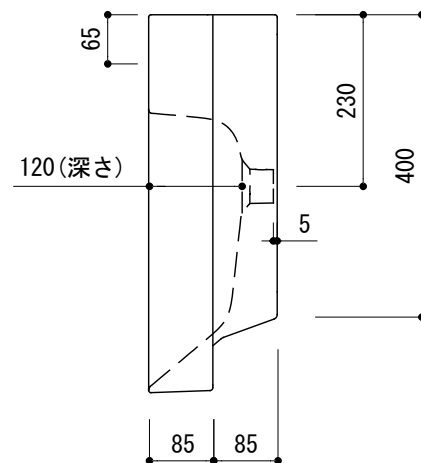

○ = φ30もしくはφ35の水栓取付用穴あけ加工を承ります。
 必要な場合、ご注文の際にご指示ください。

※陶器製品には寸法公差があります。
 洗面器の収め方をご確認の上、必ず現物を合わせて
 カウンターに切込を行ってください。
 ※カウンター置きの場合も壁固定が必要です。

品名 洗面器 -CATALANO, New Zero-

品番 ADF70-3002

仕様 壁掛け、半埋め込み/オーバーフロー付き/壁取付ボルト付属/
 陶器/ホワイト

重量 23kg

容量 6L

縮尺 1:10

大洋金物株式会社 ティーフォルム事業部 **Tform**