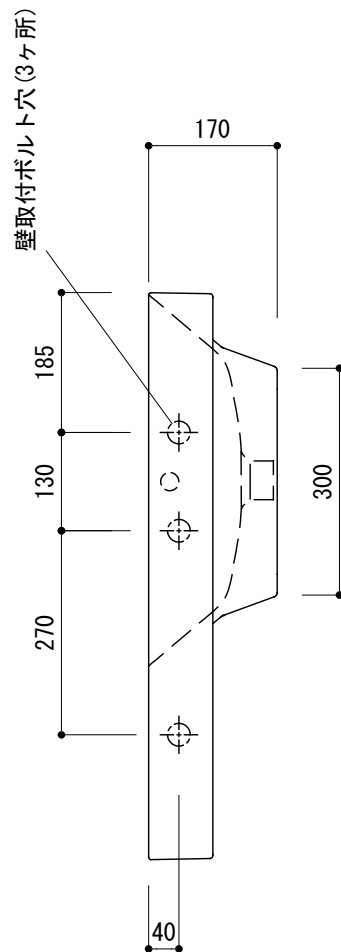

○ = φ30もしくはφ35の水栓取付用穴あけ加工を承ります。
 必要な場合、ご注文の際にご指示ください。

※陶器製品には寸法公差があります。
 洗面器の収め方をご確認の上、必ず現物を合わせて
 カウンターに切込を行ってください。
 ※カウンター置きの場合も壁固定が必要です。

品名 洗面器 -CATALANO, New Zero-

品番 ADF70-3002

仕様 壁掛け、半埋め込み/オーバーフロー付き/壁取付ボルト付属/
 陶器/ホワイト

重量 23kg

容量 6L

縮尺 1:10

大洋金物株式会社 ティーフォルム事業部 **Tform**