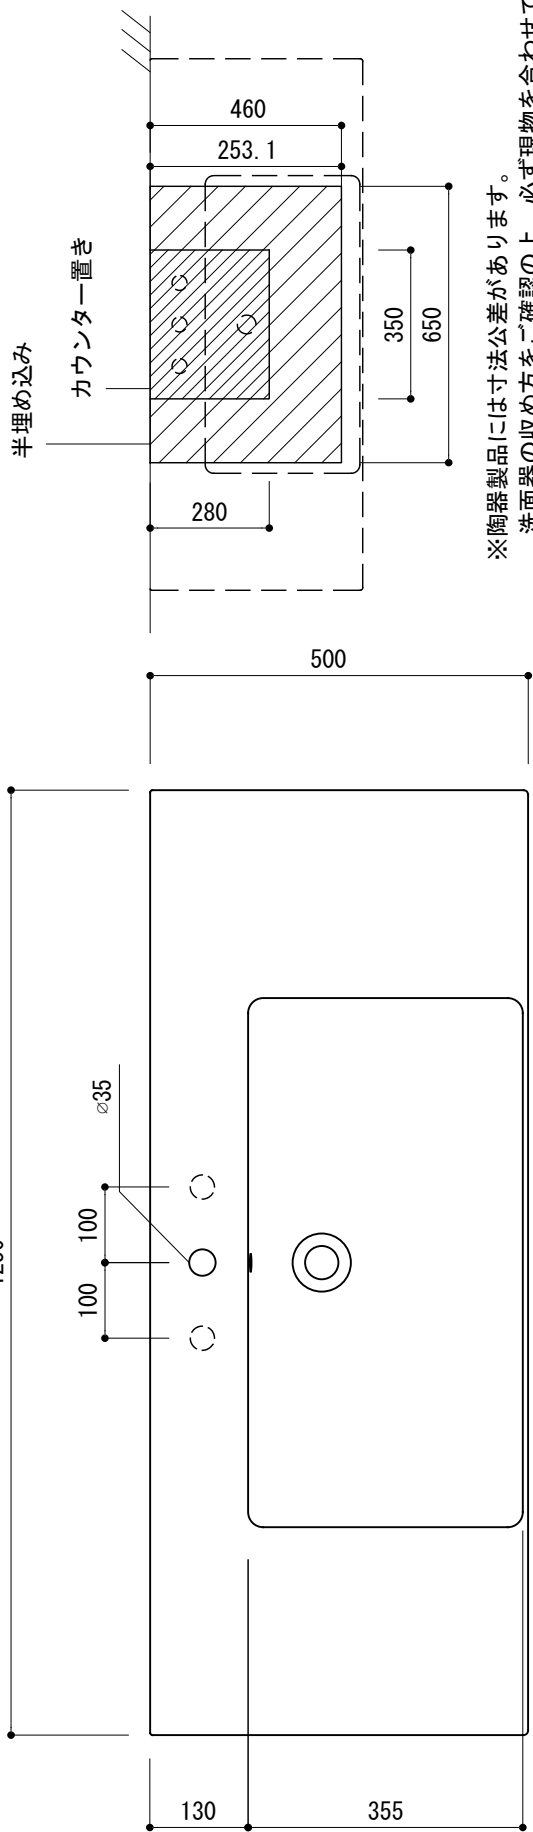

カウンター切込寸法 (Not To Scale)

※陶器製品には寸法公差があります。
洗面器の収め方をご確認の上、必ず現物を合わせて
カウンターに切込を行ってください。
※カウンター置きの場合も壁固定が必要です。

○ = φ30もしくはφ35の水栓取付用穴あけ加工を承ります。
必要な場合、ご注文の際にご指示ください。

品名	洗面器 -CATALANO, New Zero-			品番	ADF70-3004-FC1		
仕様	壁掛け、カウンター置き、半埋め込み/オーバーフロー付き/壁取付ボルト付属/ 陶器/ホワイト			重量	39kg	容量	10L
				縮尺	1:10		
大洋金物株式会社 ティーフォーム事業部 Tform							