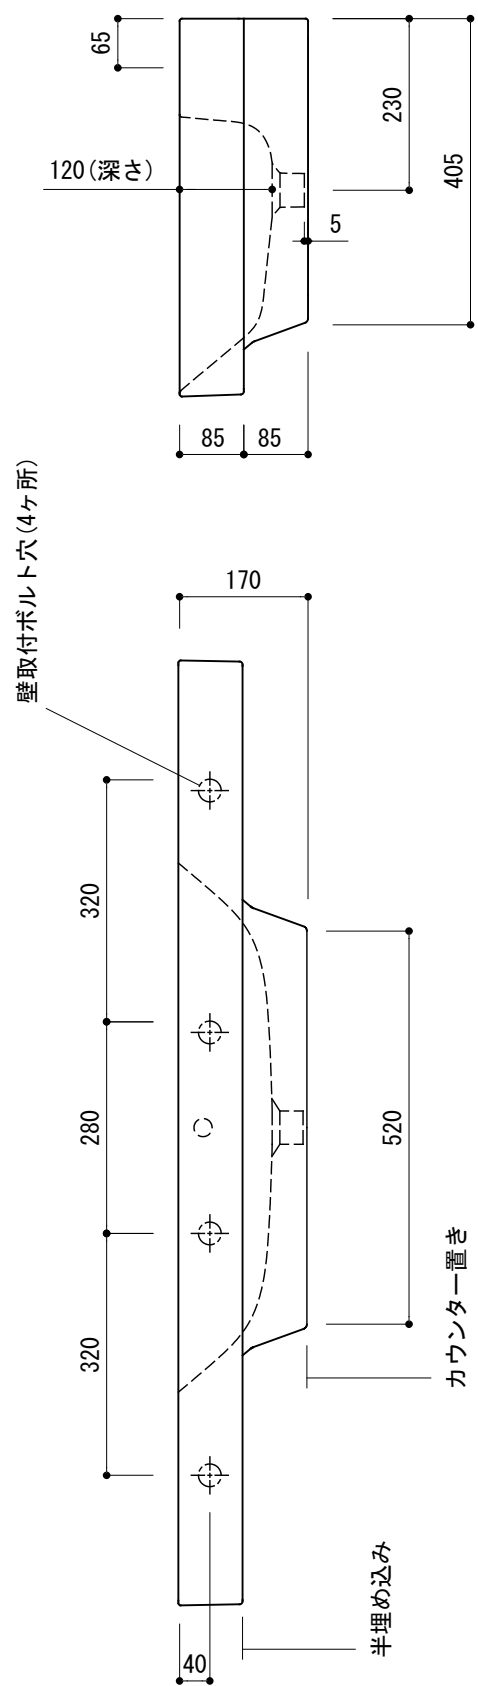

カウンター切込寸法 (Not To Scale)

※陶器製品には寸法公差があります。
洗面器の収め方をご確認の上、必ず現物を合わせて
カウンターに切込を行ってください。
※カウンター置きの場合も壁固定が必要です。

○ = φ30もしくはφ35の水栓取付用穴あけ加工を承ります。
必要な場合、ご注文の際にご指示ください。

品名	洗面器 -CATALANO, New Zero-			品番	ADF70-3004-FC1		
仕様	壁掛け、カウンター置き、半埋め込み/オーバーフロー付き/壁取付ボルト付属/ 陶器/ホワイト			重量	39kg	容量	10L
				縮尺	1:10		
大洋金物株式会社 ティーフォーム事業部 Tform							