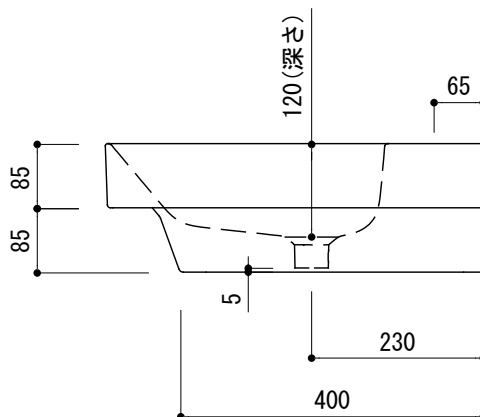

○ = φ30もしくはφ35の水栓取付用穴あけ加工を承ります。
 必要な場合、ご注文の際にご指示ください。

※陶器製品には寸法公差があります。
 洗面器の収め方をご確認の上、必ず現物を合わせて
 カウンターに切込を行ってください。
 ※カウンター置きの場合も壁固定が必要です。

- ADF70-3006-001 (ホワイト)
- ADF70-3006-006 (マットブラック)
- ADF70-3006-008 (マットホワイト)
- ADF70-3006-007 (セメントグレー)

品名 洗面器 -CATALANO, New Zero-	品番 ADF70-3006		
仕様 壁掛け、カウンター置き、半埋め込み/オーバーフロー付き/壁取付ボルト付属/ 陶器	重量 20kg	容量 7.5L	縮尺 1:10
	大洋金物株式会社 ティーフォルム事業部 Tform		