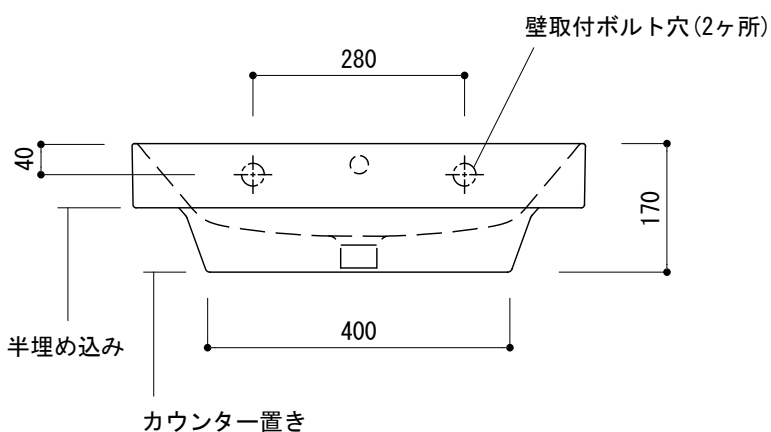

○ = φ30もしくはφ35の水栓取付用穴あけ加工を承ります。
 必要な場合、ご注文の際にご指示ください。

※陶器製品には寸法公差があります。
 洗面器の収め方をご確認の上、必ず現物を合わせて
 カウンターに切込を行ってください。
 ※カウンター置きの場合も壁固定が必要です。

- ADF70-3006-001 (ホワイト)
- ADF70-3006-006 (マットブラック)
- ADF70-3006-008 (マットホワイト)
- ADF70-3006-007 (セメントグレー)

品名 洗面器 -CATALANO, New Zero-	品番 ADF70-3006		
仕様 壁掛け、カウンター置き、半埋め込み/オーバーフロー付き/壁取付ボルト付属/ 陶器	重量 20kg	容量 7.5L	縮尺 1:10
	大洋金物株式会社 ティーフォルム事業部 Tform		