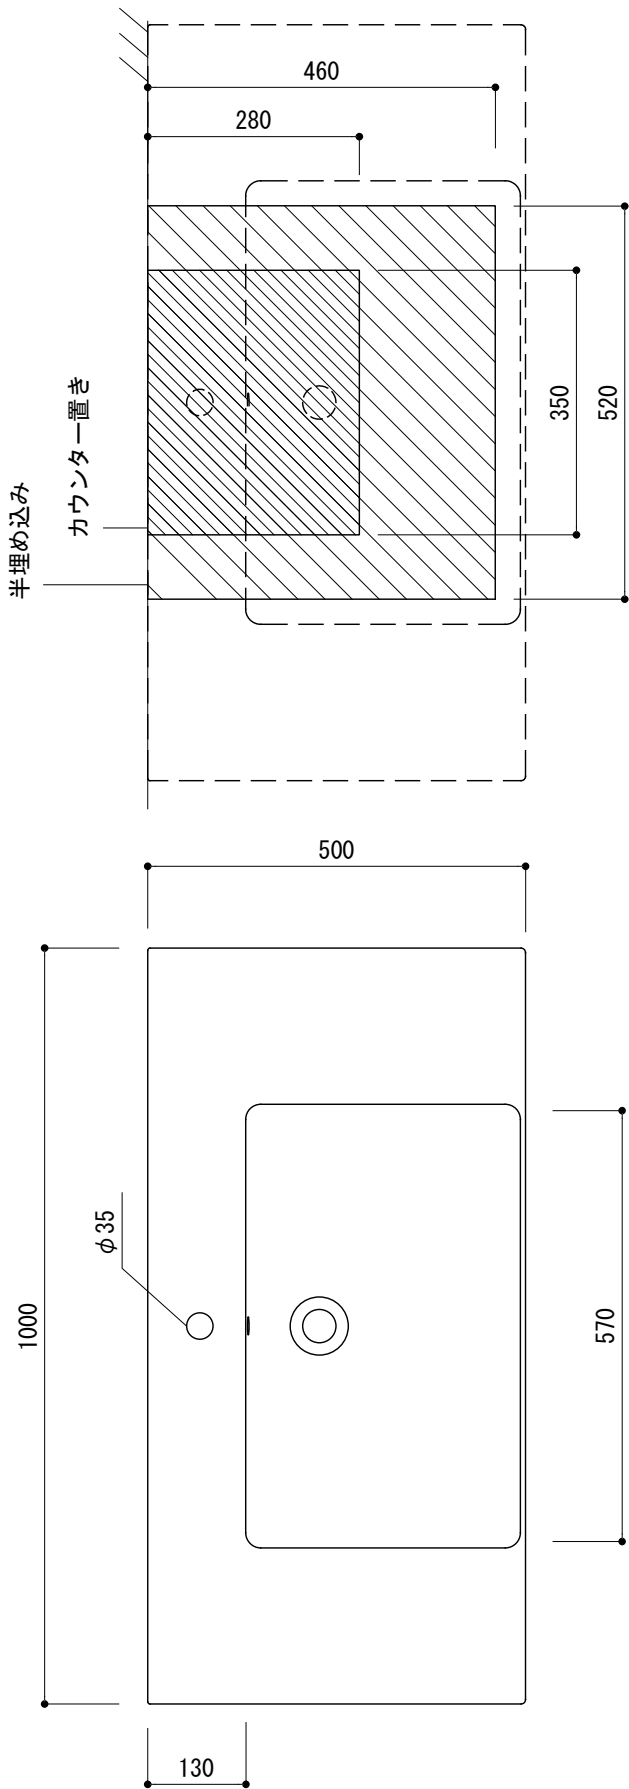

カウンター切込寸法

※陶器製品には寸法公差があります。  
洗面器の収め方をご確認の上、必ず現物を合わせて  
カウンターに切込を行ってください。  
※カウンター置きの場合も壁固定が必要です。

壁取付ボルト穴(4ヶ所)

品名	洗面器 -CATALANO, New Zero-			品番	ADF70-3007-FC1		
仕様	壁掛け, カウンター置き, 半埋め込み/オーバーフロー付き/壁取付ボルト付属/ 陶器/ホワイト			重量	28.5kg	容量	7.5L
						縮尺	1:10
大洋金物株式会社 ティーフォルム事業部 <b>Tform</b>							