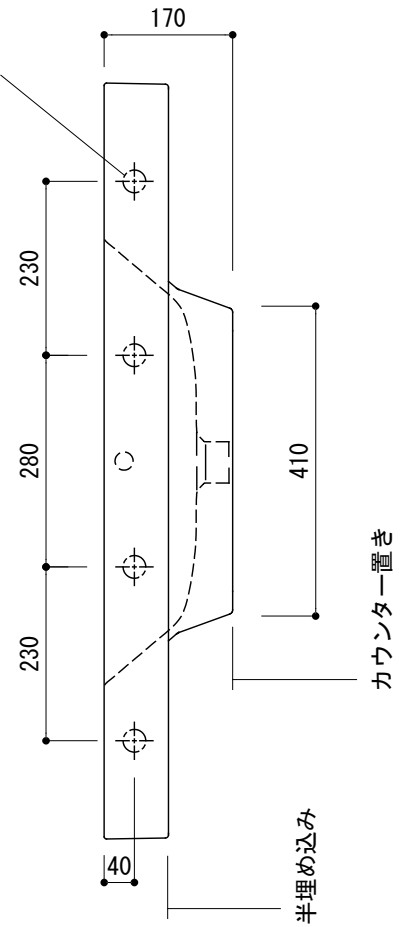

カウンター切込寸法

※陶器製品には寸法公差があります。  
洗面器の収め方をご確認の上、必ず現物を合わせて  
カウンターに切込を行ってください。  
※カウンター置きの場合も壁固定が必要です。

壁取付ボルト穴(4ヶ所)

品名	洗面器 -CATALANO, New Zero-			品番	ADF70-3007-FC1		
仕様	壁掛け, カウンター置き, 半埋め込み/オーバーフロー付き/壁取付ボルト付属/ 陶器/ホワイト			重量	28.5kg	容量	7.5L
						縮尺	1:10
大洋金物株式会社 ティーフォルム事業部 <b>Tform</b>							