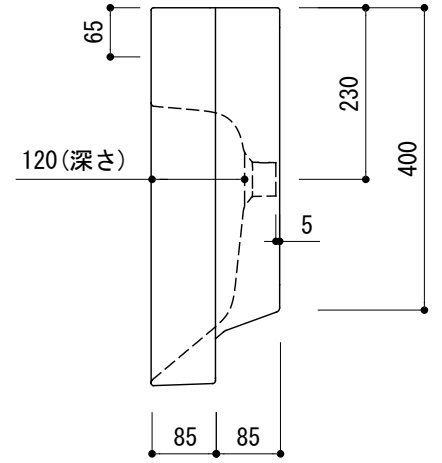

カウンター切込寸法

※陶器製品には寸法公差があります。  
洗面器の収め方をご確認の上、必ず現物を合わせて  
カウンターに切込を行ってください。  
※カウンター置きの場合も壁固定が必要です。

壁取付ボルト穴(4ヶ所)

品名	洗面器 -CATALANO, New Zero-			品番	ADF70-3007-FC1		
仕様	壁掛け, カウンター置き, 半埋め込み/オーバーフロー付き/壁取付ボルト付属/ 陶器/ホワイト			重量	28.5kg	容量	7.5L
						縮尺	1:10
大洋金物株式会社 ティーフォルム事業部 <b>Tform</b>							