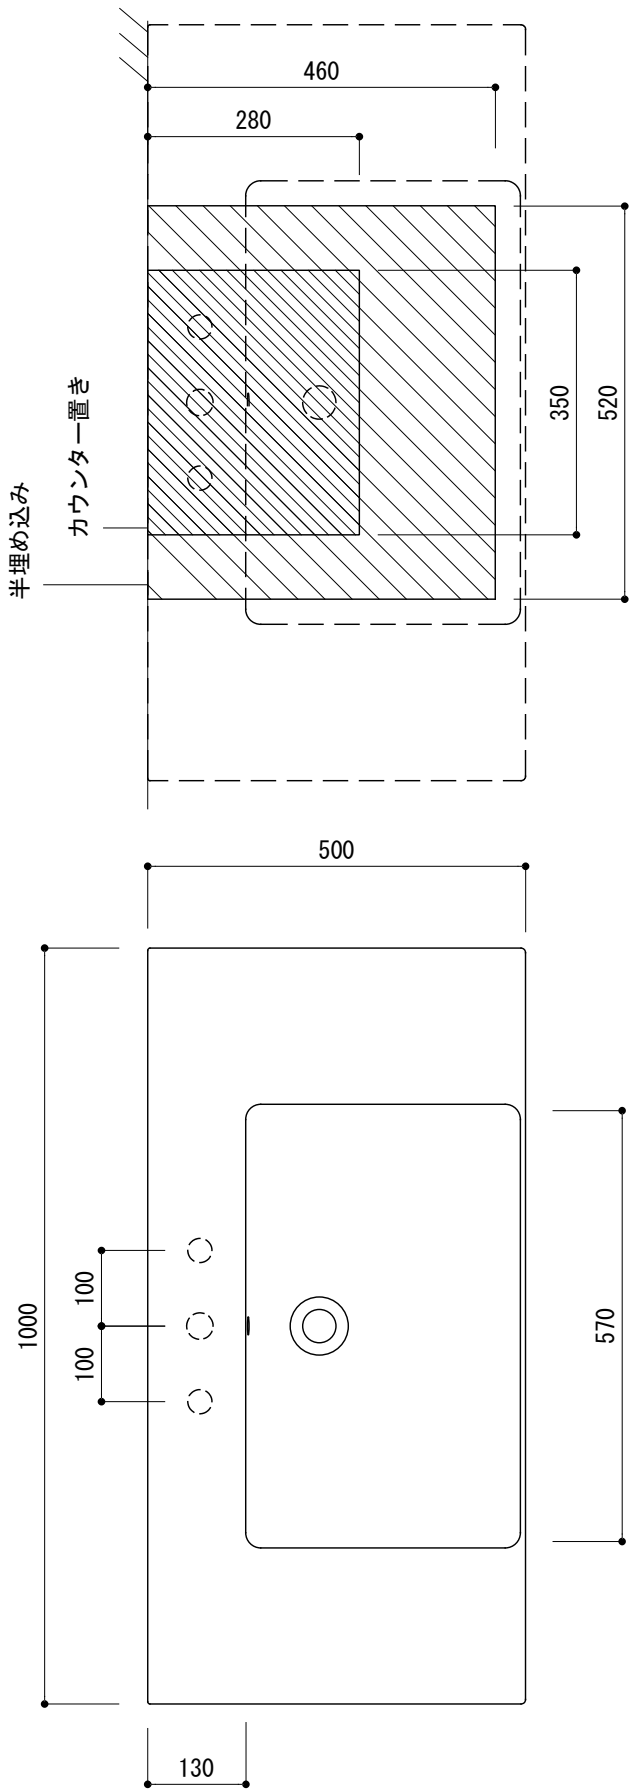

カウンター切込寸法

○ = φ30もしくはφ35の水栓取付穴あけ加工を承ります。
 必要な場合、ご注文の際にご指示ください。

※陶器製品には寸法公差があります。
 洗面器の収め方をご確認の上、必ず現物を合わせて
 カウンターに切込を行ってください。
 ※カウンター置きの場合も壁固定が必要です。

品名	洗面器 -CATALANO, New Zero-			品番	ADF70-3007		
仕様	壁掛け、カウンター置き、半埋め込み/オーバーフロー付き/壁取付ボルト付属/ 陶器/ホワイト			重量	28.5kg	容量	7.5L
				縮尺	1:10		
大洋金物株式会社 ティーフォーム事業部 Tform							