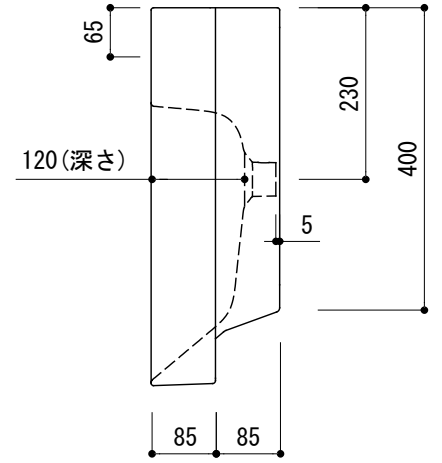

カウンター切込寸法

○ = φ30もしくはφ35の水栓取付穴あけ加工を承ります。
 必要な場合、ご注文の際にご指示ください。

※陶器製品には寸法公差があります。
 洗面器の収め方をご確認の上、必ず現物を合わせて
 カウンターに切込を行ってください。
 ※カウンター置きの場合も壁固定が必要です。

品名	洗面器 -CATALANO, New Zero-			品番	ADF70-3007		
仕様	壁掛け、カウンター置き、半埋め込み/オーバーフロー付き/壁取付ボルト付属/ 陶器/ホワイト			重量	28.5kg	容量	7.5L
				縮尺	1:10		
大洋金物株式会社 ティーフォーム事業部 Tform							