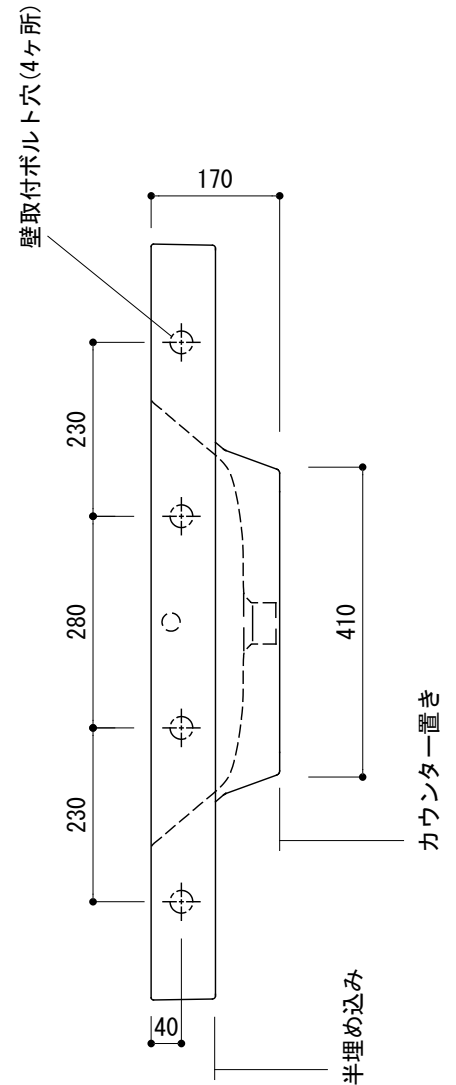

カウンター切込寸法

○ = φ30もしくはφ35の水栓取付穴あけ加工を承ります。
 必要な場合、ご注文の際にご指示ください。

※陶器製品には寸法公差があります。
 洗面器の収め方をご確認の上、必ず現物を合わせて
 カウンターに切込を行ってください。
 ※カウンター置きの場合も壁固定が必要です。

品名	洗面器 -CATALANO, New Zero-			品番	ADF70-3007		
仕様	壁掛け、カウンター置き、半埋め込み/オーバーフロー付き/壁取付ボルト付属/ 陶器/ホワイト			重量	28.5kg	容量	7.5L
				縮尺	1:10		
大洋金物株式会社 ティーフォーム事業部 Tform							