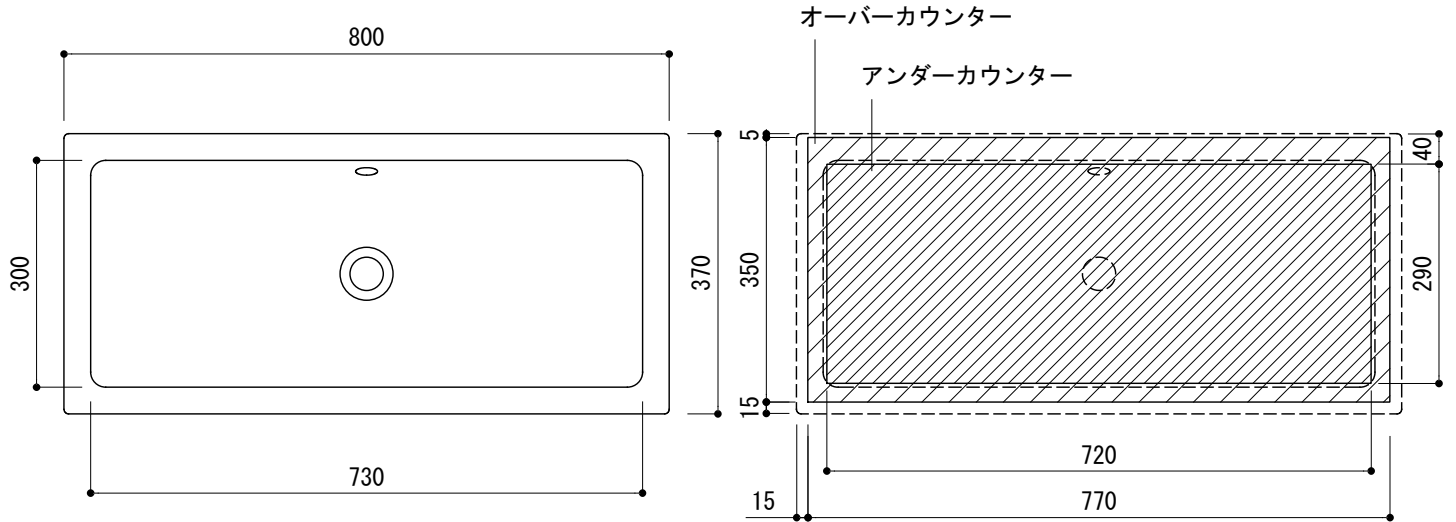

カウンター切込寸法

※陶器製品には寸法公差があります。  
洗面器の収め方をご確認の上、必ず現物を合わせて  
カウンターに切込を行ってください。

品名	洗面器 -CATALANO, New Zero-			品番	ADF70-3020		
仕様	オーバーカウンター、アンダーカウンター/オーバーフロー付き/ 陶器/ホワイト			重量	14kg	容量	6.5L
						縮尺	1:10
大洋金物株式会社 ティーフォルム事業部 <b>Tform</b>							