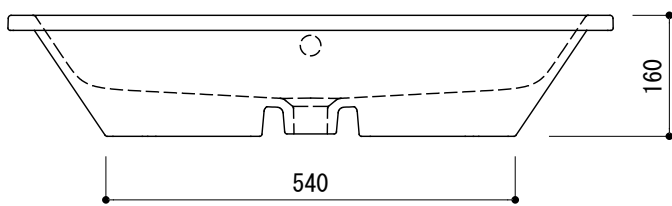

カウンター切込寸法

※陶器製品には寸法公差があります。  
洗面器の収め方をご確認の上、必ず現物を合わせて  
カウンターに切込を行ってください。

品名	洗面器 -CATALANO, New Zero-			品番	ADF70-3020		
仕様	オーバーカウンター、アンダーカウンター/オーバーフロー付き/ 陶器/ホワイト			重量	14kg	容量	6.5L
						縮尺	1:10
大洋金物株式会社 ティーフォルム事業部 <b>Tform</b>							