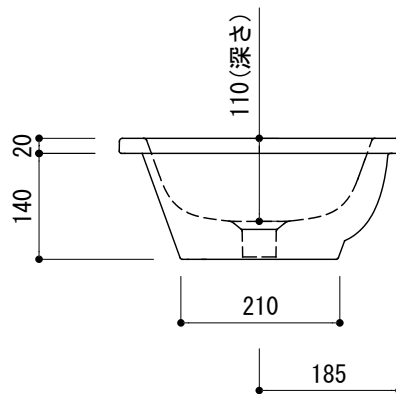

カウンター切込寸法

※陶器製品には寸法公差があります。  
洗面器の収め方をご確認の上、必ず現物を合わせて  
カウンターに切込を行ってください。

品名	洗面器 -CATALANO, New Zero-			品番	ADF70-3020		
仕様	オーバーカウンター、アンダーカウンター/オーバーフロー付き/ 陶器/ホワイト			重量	14kg	容量	6.5L
						縮尺	1:10
大洋金物株式会社 ティーフォルム事業部 <b>Tform</b>							