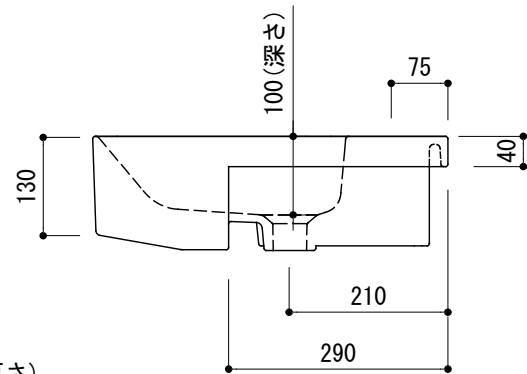

カウンター切込寸法

※陶器製品には寸法公差があります。
洗面器の収め方をご確認の上、必ず現物を合わせて
カウンターに切込を行ってください

カウンター固定金具位置

品名	洗面器 -CATALANO, New Zero-			品番	ADF70-3025-FC1		
仕様	せり出し半埋め込み/オーバーフロー付き/カウンター固定金具付属 陶器, 背面釉薬あり/ホワイト			重量	17.5kg	容量	4L
						縮尺	1:10
大洋金物株式会社 ティーフォルム事業部 Tform							