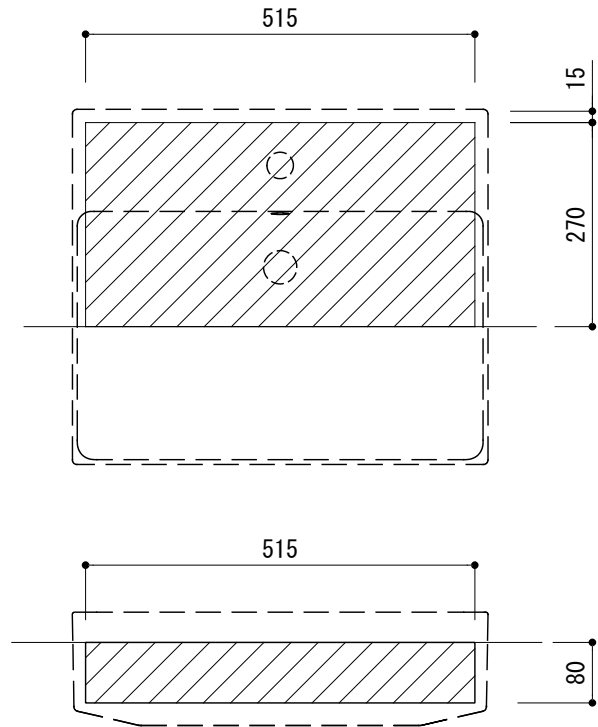

カウンター切込寸法

※陶器製品には寸法公差があります。
洗面器の収め方をご確認の上、必ず現物を合わせて
カウンターに切込を行ってください

カウンター固定金具位置

品名	洗面器 -CATALANO, New Zero-			品番	ADF70-3025-FC1		
仕様	せり出し半埋め込み/オーバーフロー付き/カウンター固定金具付属 陶器, 背面釉薬あり/ホワイト			重量	17.5kg	容量	4L
						縮尺	1:10
大洋金物株式会社 ティーフォルム事業部 Tform							