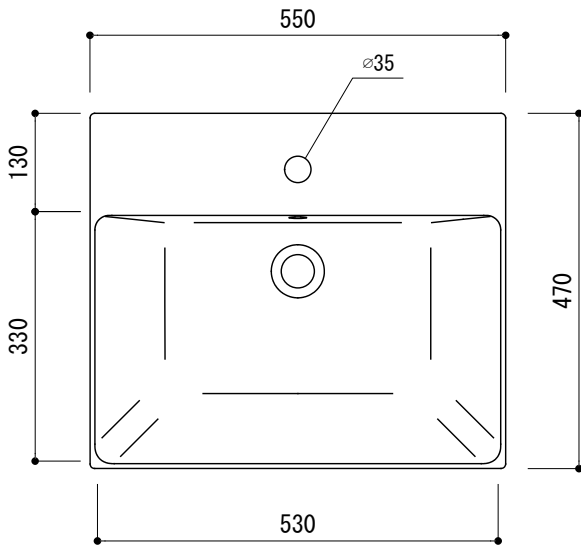

カウンター切込寸法

※陶器製品には寸法公差があります。
洗面器の収め方をご確認の上、必ず現物を合わせて
カウンターに切込を行ってください

カウンター固定金具位置

品名	洗面器 -CATALANO, New Zero-			品番	ADF70-3025-FC1		
仕様	せり出し半埋め込み/オーバーフロー付き/カウンター固定金具付属 陶器, 背面釉薬あり/ホワイト			重量	17.5kg	容量	4L
						縮尺	1:10
大洋金物株式会社 ティーフォルム事業部 Tform							