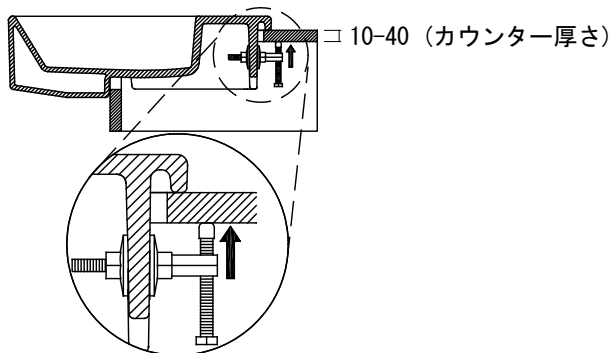

カウンター切込寸法

※陶器製品には寸法公差があります。
洗面器の収め方をご確認の上、必ず現物を合わせて
カウンターに切込を行ってください

カウンター固定金具位置

品名	洗面器 -CATALANO, New Zero-			品番	ADF70-3025-FC1		
仕様	せり出し半埋め込み/オーバーフロー付き/カウンター固定金具付属 陶器, 背面釉薬あり/ホワイト			重量	17.5kg	容量	4L
						縮尺	1:10
大洋金物株式会社 ティーフォルム事業部 Tform							