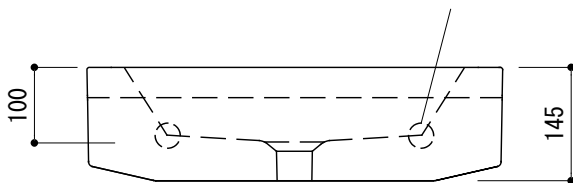

カウンター切込寸法

※陶器製品には寸法公差があります。
洗面器の収め方をご確認の上、必ず現物を合わせて
カウンターに切込を行ってください

カウンター固定金具位置

品名	洗面器 -CATALANO, New Zero-			品番	ADF70-3025-FC1		
仕様	せり出し半埋め込み/オーバーフロー付き/カウンター固定金具付属 陶器, 背面釉薬あり/ホワイト			重量	17.5kg	容量	4L
						縮尺	1:10
大洋金物株式会社 ティーフォルム事業部 Tform							