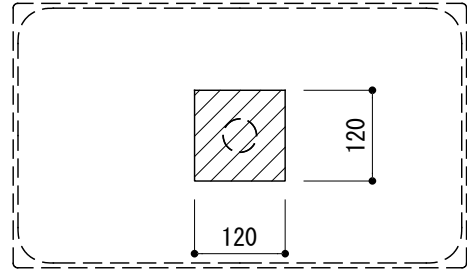

カウンター切込寸法

※陶器製品には寸法公差があります。
必ず現物を合わせてカウンターに切込を行ってください。

- ADF70-3031-001 (ホワイト)
- ADF70-3031-006 (マットブラック)
- ADF70-3031-008 (マットホワイト)
- ADF70-3031-007 (セメントグレー)

品名	洗面器 -CATALANO, New Zero-			品番	ADF70-3031		
仕様	カウンター置き/オーバーフローなし/ 陶器			重量	12.3kg	容量	12L
						縮尺	1:10
大洋金物株式会社 ティーフォルム事業部 Tform							