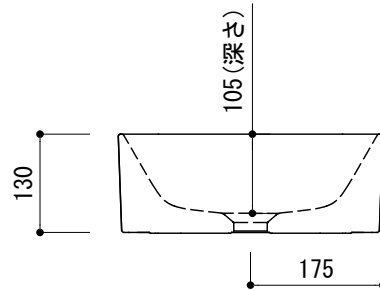

カウンター切込寸法

※陶器製品には寸法公差があります。
必ず現物を合わせてカウンターに切込を行ってください。

- ADF70-3031-001 (ホワイト)
- ADF70-3031-006 (マットブラック)
- ADF70-3031-008 (マットホワイト)
- ADF70-3031-007 (セメントグレー)

品名	洗面器 -CATALANO, New Zero-			品番	ADF70-3031		
仕様	カウンター置き/オーバーフローなし/ 陶器			重量	12.3kg	容量	12L
						縮尺	1:10
大洋金物株式会社 ティーフォルム事業部 Tform							