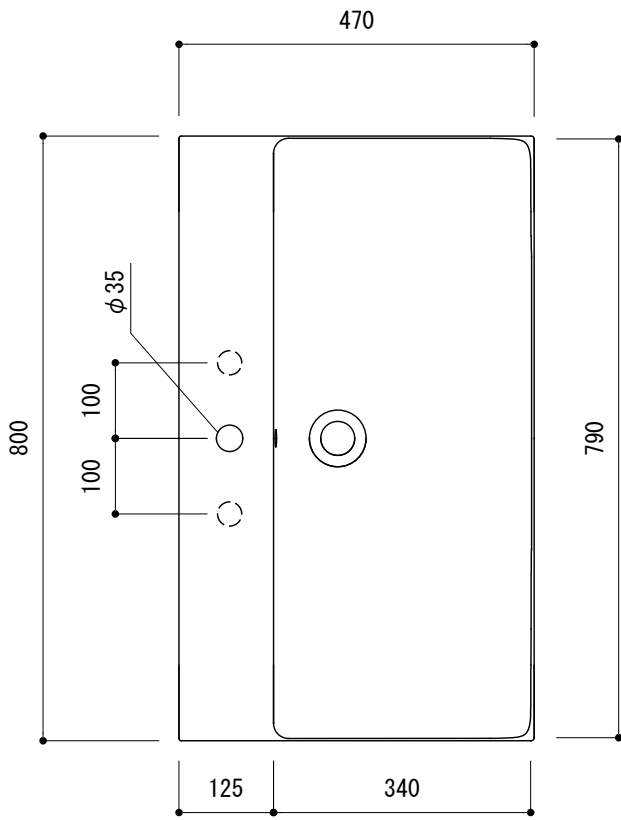

カウンター切込寸法

※陶器製品には寸法公差があります。  
洗面器の取め方をご確認の上、必ず現物を合わせて  
カウンターに切込を行ってください。

○=  $\phi 30$ もしくは $\phi 35$ の水栓取付用穴あけ加工を承ります。  
必要な場合、ご注文の際にご指示ください。

品名

洗面器 -CATALANO, New Premium-

品番

ADF70-3103-FC1

仕様

壁掛け、カウンター置き/オーバーフロー付き/壁取付ボルト付属/  
陶器/ホワイト

重量

21.5kg

容量

10.5L

縮尺

1:10

大洋金物株式会社 ティーフォルム事業部 **Tform**