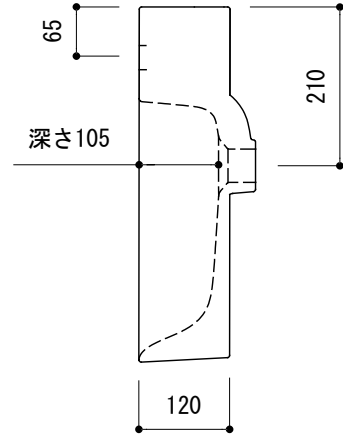

カウンター切込寸法

※陶器製品には寸法公差があります。  
洗面器の取め方をご確認の上、必ず現物を合わせて  
カウンターに切込を行ってください。

○=  $\phi 30$ もしくは $\phi 35$ の水栓取付用穴あけ加工を承ります。  
必要な場合、ご注文の際にご指示ください。

品名

洗面器 -CATALANO, New Premium-

品番

ADF70-3103-FC1

仕様

壁掛け、カウンター置き/オーバーフロー付き/壁取付ボルト付属/  
陶器/ホワイト

重量

21.5kg

容量

10.5L

縮尺

1:10

大洋金物株式会社 ティーフォルム事業部 **Tform**