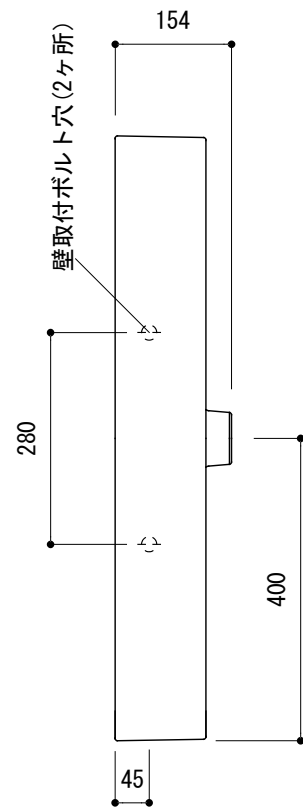

カウンター切込寸法

※陶器製品には寸法公差があります。  
洗面器の取め方をご確認の上、必ず現物を合わせて  
カウンターに切込を行ってください。

○=  $\phi 30$ もしくは $\phi 35$ の水栓取付用穴あけ加工を承ります。  
必要な場合、ご注文の際にご指示ください。

品名

洗面器 -CATALANO, New Premium-

品番

ADF70-3103-FC1

仕様

壁掛け、カウンター置き/オーバーフロー付き/壁取付ボルト付属/  
陶器/ホワイト

重量

21.5kg

容量

10.5L

縮尺

1:10

大洋金物株式会社 ティーフォルム事業部 **Tform**