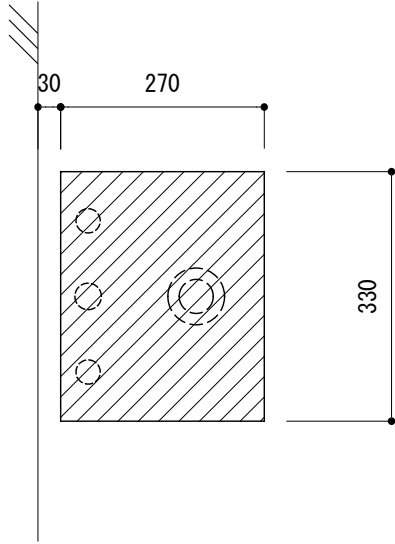

カウンター切込寸法

※陶器製品には寸法公差があります。  
洗面器の取め方をご確認の上、必ず現物を合わせて  
カウンターに切込を行ってください。

○=  $\phi 30$ もしくは $\phi 35$ の水栓取付用穴あけ加工を承ります。  
必要な場合、ご注文の際にご指示ください。

品名

洗面器 -CATALANO, New Premium-

品番

ADF70-3103-FC1

仕様

壁掛け、カウンター置き/オーバーフロー付き/壁取付ボルト付属/  
陶器/ホワイト

重量

21.5kg

容量

10.5L

縮尺

1:10

大洋金物株式会社 ティーフォルム事業部 **Tform**