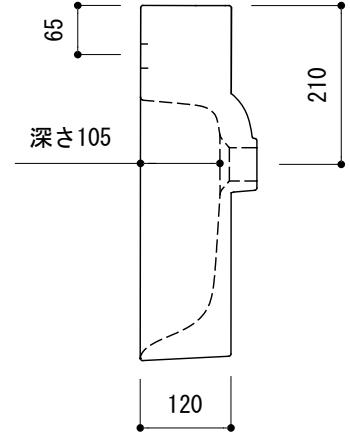

カウンター切込寸法

※陶器製品には寸法公差があります。
洗面器の収め方をご確認の上、必ず現物を合わせて
カウンターに切込を行ってください。

○=φ30もしくはφ35の水栓取付用穴あけ加工を承ります。
必要な場合、ご注文の際にご指示ください。

品名 洗面器 -CATALANO, New Premium-

品番 ADF70-3104-FC1

仕様 壁掛け, カウンタ ー置き/オーバーフロー付き/壁取付ボルト付属/
陶器/ホワイト

重量 16.5kg 容量 8L 縮尺 1:10

大洋金物株式会社 ティーフォルム事業部 **Tform**