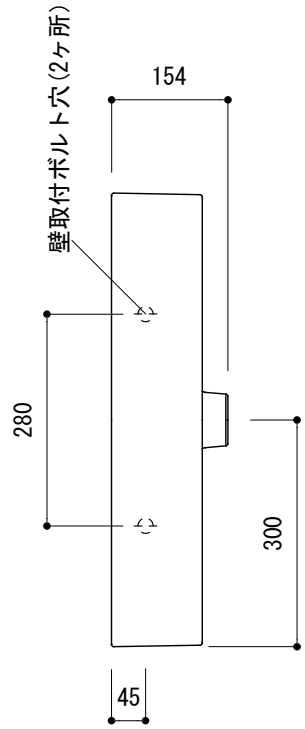

カウンター切込寸法

※陶器製品には寸法公差があります。
洗面器の収め方をご確認の上、必ず現物を合わせて
カウンターに切込を行ってください。

○=φ30もしくはφ35の水栓取付用穴あけ加工を承ります。
必要な場合、ご注文の際にご指示ください。

品名 洗面器 -CATALANO, New Premium-

品番 ADF70-3104-FC1

仕様 壁掛け, カウンタ ー置き/オーバーフロー付き/壁取付ボルト付属/
陶器/ホワイト

重量 16.5kg 容量 8L 縮尺 1:10

大洋金物株式会社 ティーフォルム事業部 **Tform**