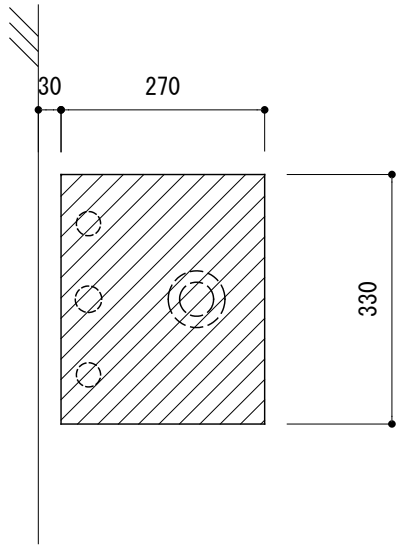

カウンター切込寸法

※陶器製品には寸法公差があります。
洗面器の収め方をご確認の上、必ず現物を合わせて
カウンターに切込を行ってください。

○=φ30もしくはφ35の水栓取付用穴あけ加工を承ります。
必要な場合、ご注文の際にご指示ください。

品名 洗面器 -CATALANO, New Premium-

品番 ADF70-3104-FC1

仕様 壁掛け, カウンタ ー置き/オーバーフロー付き/壁取付ボルト付属/
陶器/ホワイト

重量 16.5kg 容量 8L 縮尺 1:10

大洋金物株式会社 ティーフォルム事業部 **Tform**