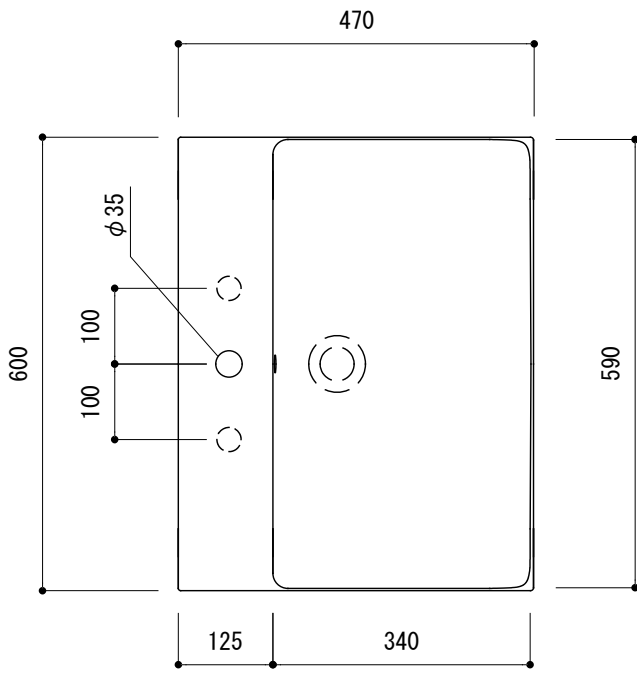

カウンター切込寸法

※陶器製品には寸法公差があります。
洗面器の収め方をご確認の上、必ず現物を合わせて
カウンターに切込を行ってください。

○=φ30もしくはφ35の水栓取付用穴あけ加工を承ります。
必要な場合、ご注文の際にご指示ください。

品名 洗面器 -CATALANO, New Premium-

品番 ADF70-3104-FC1

仕様 壁掛け, カウンタ ー置き/オーバーフロー付き/壁取付ボルト付属/
陶器/ホワイト

重量 16.5kg 容量 8L 縮尺 1:10

大洋金物株式会社 ティーフォルム事業部 **Tform**