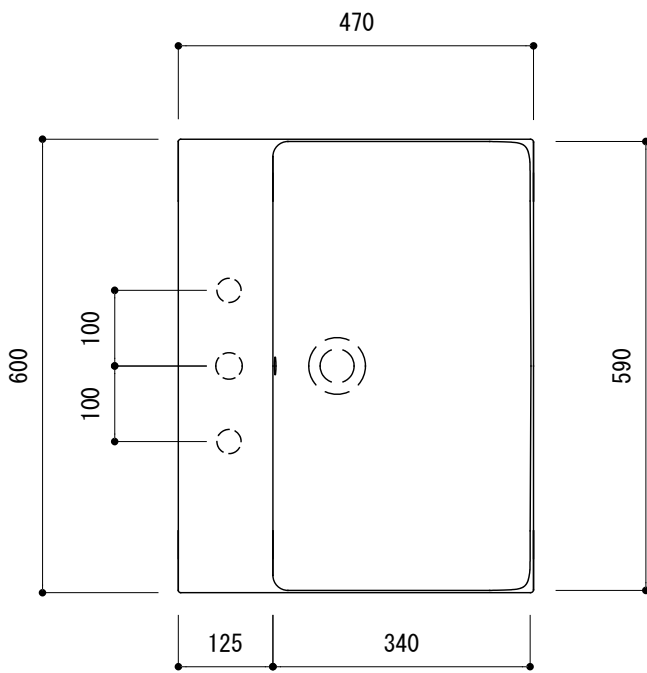

カウンター切込寸法

※陶器製品には寸法公差があります。  
洗面器の収め方をご確認の上、必ず現物を合わせて  
カウンターに切込を行ってください。

○=φ30もしくはφ35の水栓取付用穴あけ加工を承ります。  
必要な場合、ご注文の際にご指示ください。

品名 洗面器 -CATALANO, New Premium-

品番 ADF70-3104-001

仕様 壁掛け, カウンター置き/オーバーフロー付き/壁取付ボルト付属/  
陶器/ホワイト

重量 16.5kg 容量 8L 縮尺 1:10

大洋金物株式会社 ティーフォルム事業部 **Tform**