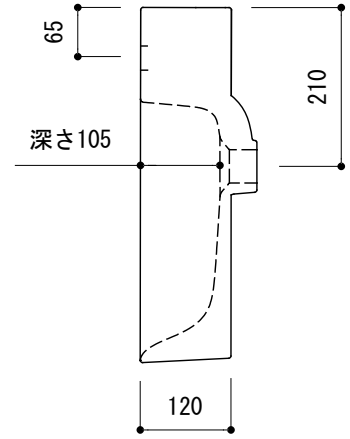

カウンター切込寸法

※陶器製品には寸法公差があります。  
洗面器の収め方をご確認の上、必ず現物を合わせて  
カウンターに切込を行ってください。

○=φ30もしくはφ35の水栓取付用穴あけ加工を承ります。  
必要な場合、ご注文の際にご指示ください。

品名 洗面器 -CATALANO, New Premium-

品番 ADF70-3104-001

仕様 壁掛け, カウンター置き/オーバーフロー付き/壁取付ボルト付属/  
陶器/ホワイト

重量 16.5kg 容量 8L 縮尺 1:10

大洋金物株式会社 ティーフォルム事業部 **Tform**