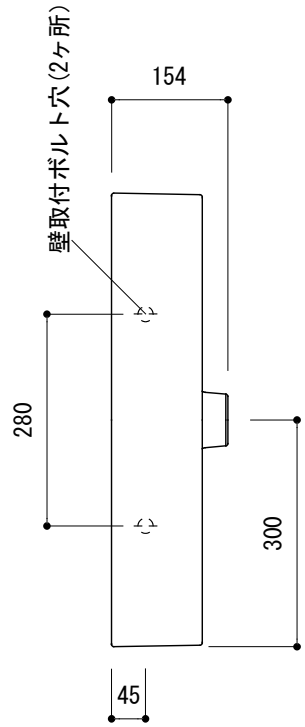

カウンター切込寸法

※陶器製品には寸法公差があります。  
洗面器の収め方をご確認の上、必ず現物を合わせて  
カウンターに切込を行ってください。

○=φ30もしくはφ35の水栓取付用穴あけ加工を承ります。  
必要な場合、ご注文の際にご指示ください。

品名 洗面器 -CATALANO, New Premium-

品番 ADF70-3104-001

仕様 壁掛け, カウンター置き/オーバーフロー付き/壁取付ボルト付属/  
陶器/ホワイト

重量 16.5kg 容量 8L 縮尺 1:10

大洋金物株式会社 ティーフォルム事業部 **Tform**