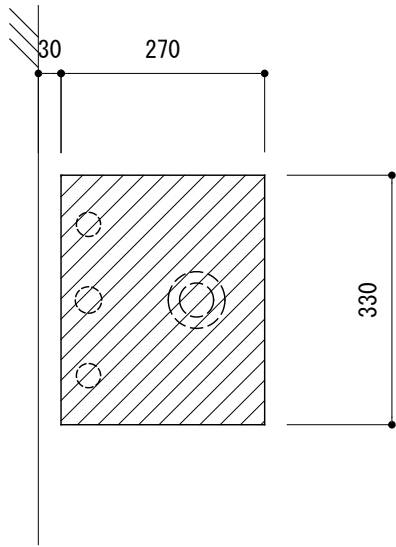

カウンター切込寸法

※陶器製品には寸法公差があります。  
洗面器の収め方をご確認の上、必ず現物を合わせて  
カウンターに切込を行ってください。

○=φ30もしくはφ35の水栓取付用穴あけ加工を承ります。  
必要な場合、ご注文の際にご指示ください。

品名 洗面器 -CATALANO, New Premium-

品番 ADF70-3104-001

仕様 壁掛け, カウンター置き/オーバーフロー付き/壁取付ボルト付属/  
陶器/ホワイト

重量 16.5kg 容量 8L 縮尺 1:10

大洋金物株式会社 ティーフォルム事業部 **Tform**