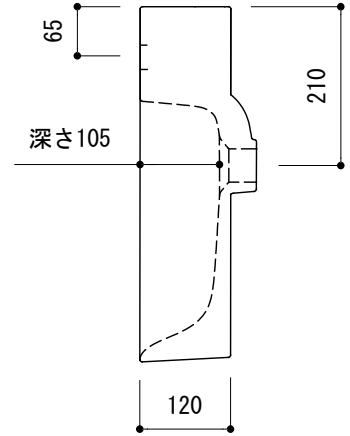

カウンター切込寸法

※陶器製品には寸法公差があります。  
洗面器の収め方をご確認の上、必ず現物を合わせて  
カウンターに切込を行ってください。

○=φ30もしくはφ35の水栓取付用穴あけ加工を承ります。  
必要な場合、ご注文の際にご指示ください。

品名	洗面器 -CATALANO, New Premium-
仕様	壁掛け, カウンター置き/オーバーフロー付き/壁取付ボルト付属/ 陶器/ホワイト

品番	ADF70-3105-FC1		
重量	15kg	容量	5.5L
		縮尺	1:10
大洋金物株式会社 ティーフォルム事業部 <b>Tform</b>			