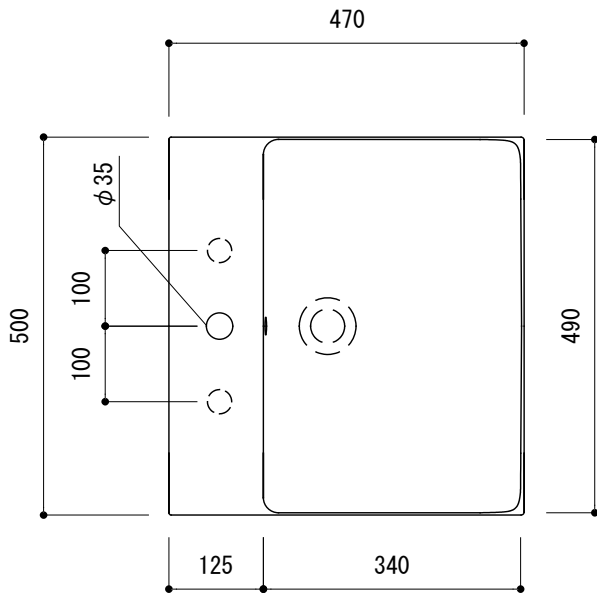

カウンター切込寸法

※陶器製品には寸法公差があります。  
洗面器の収め方をご確認の上、必ず現物を合わせて  
カウンターに切込を行ってください。

○=φ30もしくはφ35の水栓取付用穴あけ加工を承ります。  
必要な場合、ご注文の際にご指示ください。

品名	洗面器 -CATALANO, New Premium-
仕様	壁掛け, カウンター置き/オーバーフロー付き/壁取付ボルト付属/ 陶器/ホワイト

品番	ADF70-3105-FC1		
重量	15kg	容量	5.5L
		縮尺	1:10
大洋金物株式会社 ティーフォルム事業部 <b>Tform</b>			