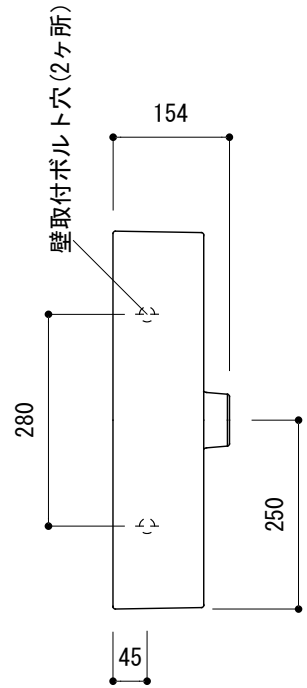

カウンター切込寸法

※陶器製品には寸法公差があります。  
洗面器の収め方をご確認の上、必ず現物を合わせて  
カウンターに切込を行ってください。

○=φ30もしくはφ35の水栓取付用穴あけ加工を承ります。  
必要な場合、ご注文の際にご指示ください。

品名	洗面器 -CATALANO, New Premium-
仕様	壁掛け, カウンター置き/オーバーフロー付き/壁取付ボルト付属/ 陶器/ホワイト

品番	ADF70-3105-FC1		
重量	15kg	容量	5.5L
		縮尺	1:10
大洋金物株式会社 ティーフォルム事業部 <b>Tform</b>			