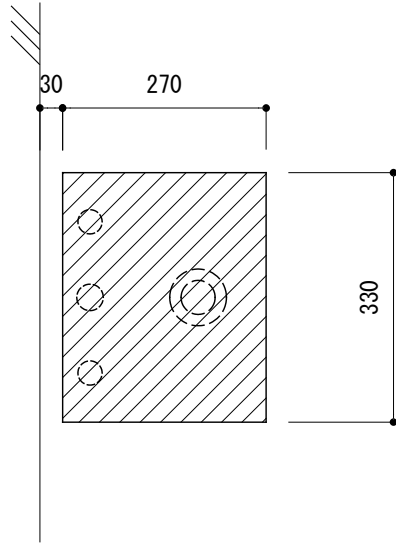

カウンター切込寸法

※陶器製品には寸法公差があります。  
洗面器の収め方をご確認の上、必ず現物を合わせて  
カウンターに切込を行ってください。

○=φ30もしくはφ35の水栓取付用穴あけ加工を承ります。  
必要な場合、ご注文の際にご指示ください。

品名	洗面器 -CATALANO, New Premium-
仕様	壁掛け, カウンター置き/オーバーフロー付き/壁取付ボルト付属/ 陶器/ホワイト

品番	ADF70-3105-FC1		
重量	15kg	容量	5.5L
		縮尺	1:10
大洋金物株式会社 ティーフォルム事業部 <b>Tform</b>			