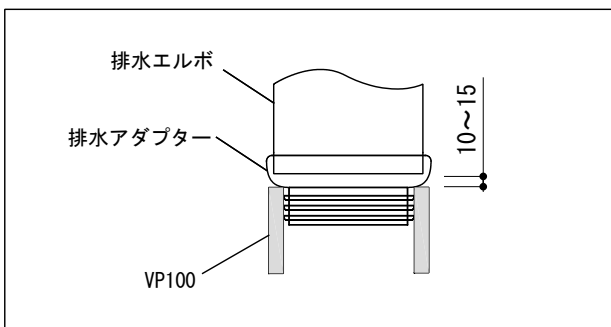

【排水部詳細図】

品名	床置便器 -CATALANO, Sfera-			品番	ADF71-1006		
仕様	ウォッシュダウン式/ソフトクローズ便座付属/ 陶器/ホワイト			重量	容量	縮尺 1:10	
				大洋金物株式会社 ティーフォルム事業部 <b>Tform</b>			