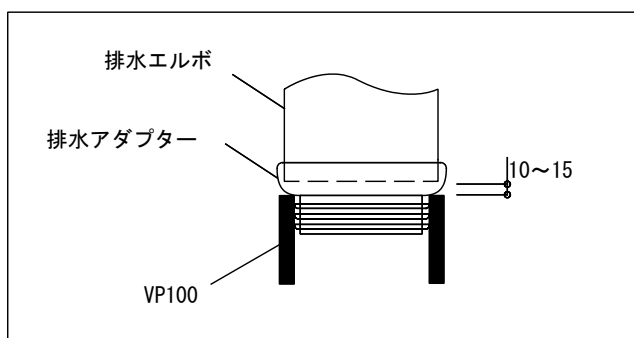

【排水部詳細図】

※温水洗浄便座対応モデル: ADF71-2152には標準便座は付属しません。

品名 床置便器 -CATALANO, Velis-	品番 ADF71-2102 (普通便座なし本体のみ: ADF71-2152)		
仕様 ウォッシュダウン式/ソフトクローズ便座付属/ 陶器/ホワイト	重量	容量	縮尺 1:10
大洋金物株式会社 ティーフォルム事業部 Tform			