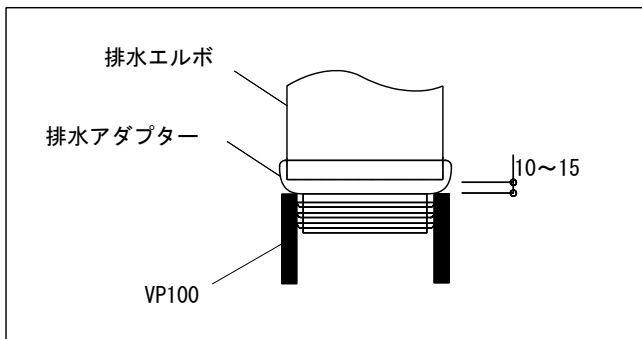

※上図の温水洗浄便座は付属しません。

【排水部詳細図】

品名 床置便器 -CATALANO, Velis-	品番 ADF71-2155		
仕様 ウォッシュダウン式/ソフトクローズ便座付属/ 陶器/ホワイト	重量	容量	縮尺 1:10
	大洋金物株式会社 ティーフォルム事業部 <b>Tform</b>		