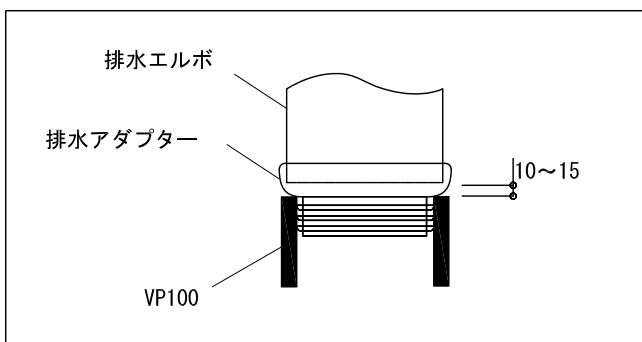

※上図の温水洗浄便座は付属しません。

【排水部詳細図】

品名 床置便器 -CATALANO, Velis-	品番 ADF71-2155		
仕様 ウォッシュダウン式 陶器/ホワイト	重量	容量	縮尺 1:10
	大洋金物株式会社 ティーフォルム事業部 Tform		