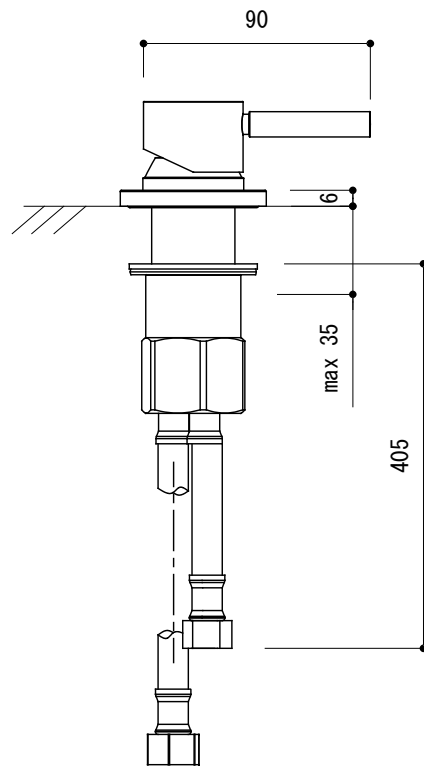

水栓取付穴

品名 混合栓部のみ(洗面用) - FANTINI、Cafe -

品番 AGN73-1649

仕様 クローム

重量	容量	縮尺 1:3
----	----	--------

大洋金物株式会社 ティーフォーム事業部 **Tform**