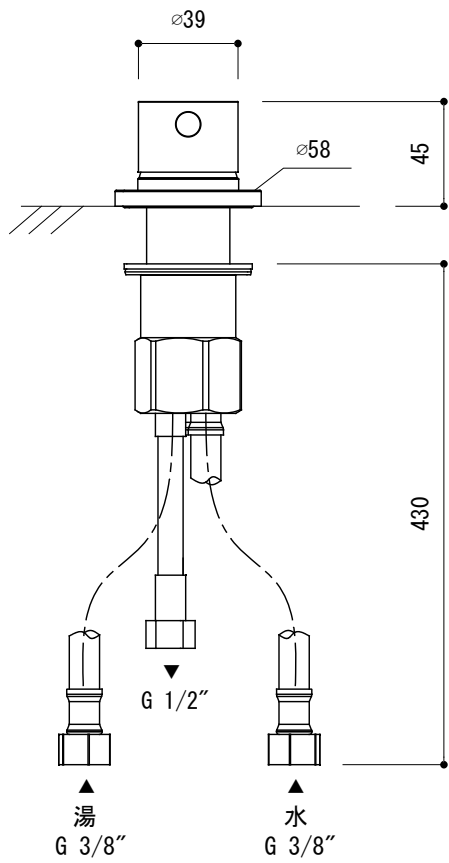

水栓取付穴

品名 混合栓部のみ(洗面用) - FANTINI、Cafe -

品番 AGN73-1649

仕様 クローム

重量	容量	縮尺 1:3
----	----	--------

大洋金物株式会社 ティーフォーム事業部 **Tform**