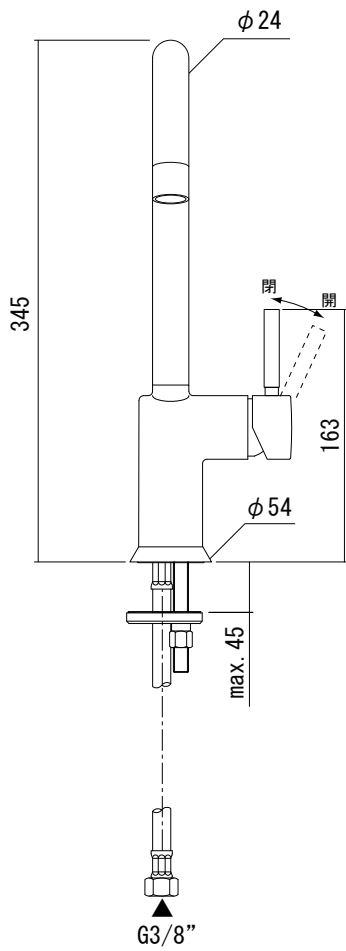

水栓取付穴

AGN73-1655-001 クローム
 AGN73-1655-002 サテン
 AGN73-1655-011 ハイノックス

| | | | |
|----------------------------------|---|----|----|
| 品名 キッチン混合栓 -FANTINI, Cafe- | 品番 AGN73-1655 (旧品番: AGN73-1612+1620) | | |
| 仕様 吐水口首振可 | 重量 | 容量 | 縮尺 |
| 大洋金物株式会社 ティーフォーム事業部 Tform | | | |