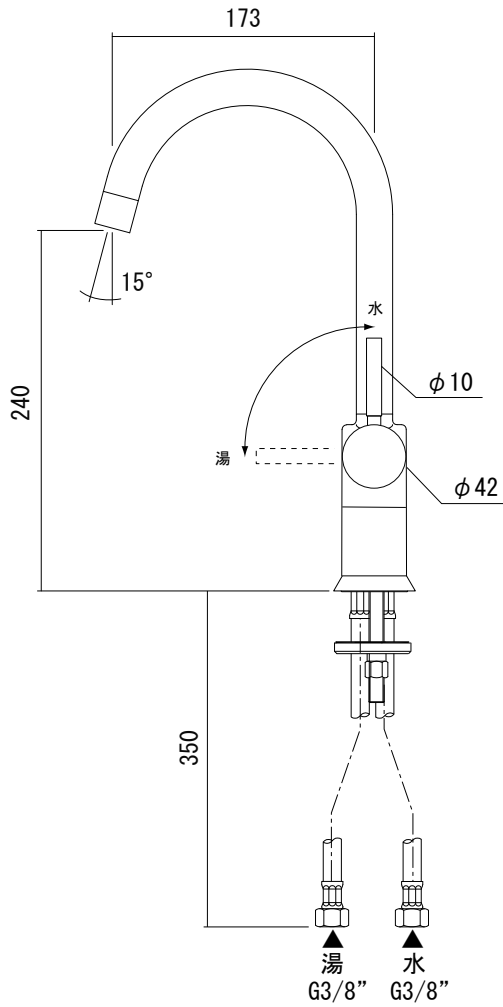

水栓取付穴

AGN73-1655-001 クローム
 AGN73-1655-002 サテン
 AGN73-1655-011 ハイノックス

| | | | |
|----------------------------------|---|----|----|
| 品名 キッチン混合栓 -FANTINI, Cafe- | 品番 AGN73-1655 (旧品番: AGN73-1612+1620) | | |
| 仕様 吐水口首振可 | 重量 | 容量 | 縮尺 |
| 大洋金物株式会社 ティーフォーム事業部 Tform | | | |