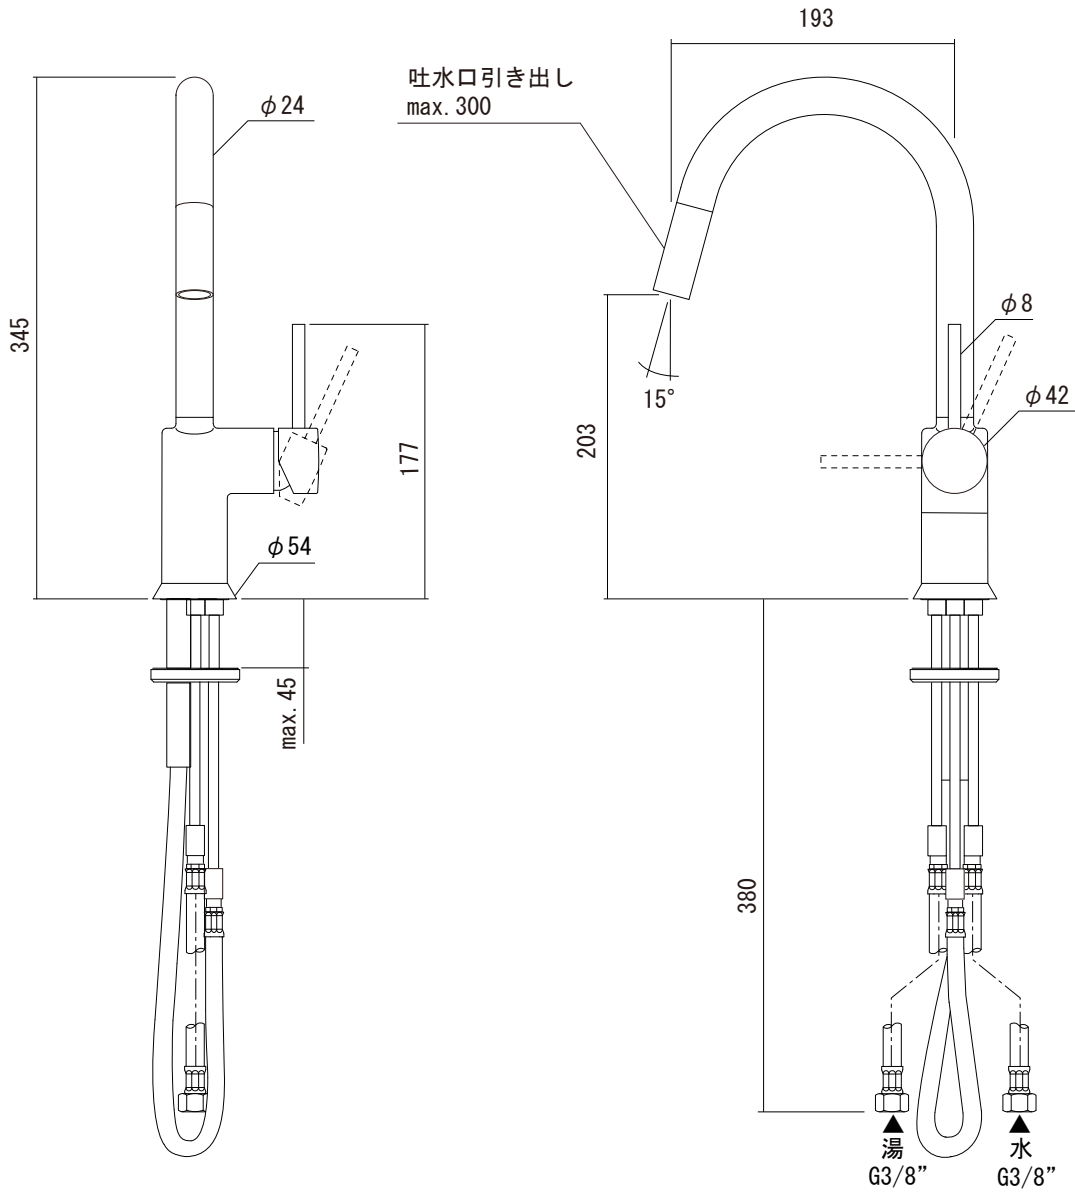

水栓取付穴

AGN73-1658-001 クローム  
AGN73-1658-011 ハイノックス

品名  
キッチン混合栓 -FANTINI, Cafe-

品番  
AGN73-1658 (旧品番: AGN73-1616+1620)

仕様  
ハンドシャワー引出式

重量      容量      縮尺

大洋金物株式会社 ティーフォーム事業部 **Tform**