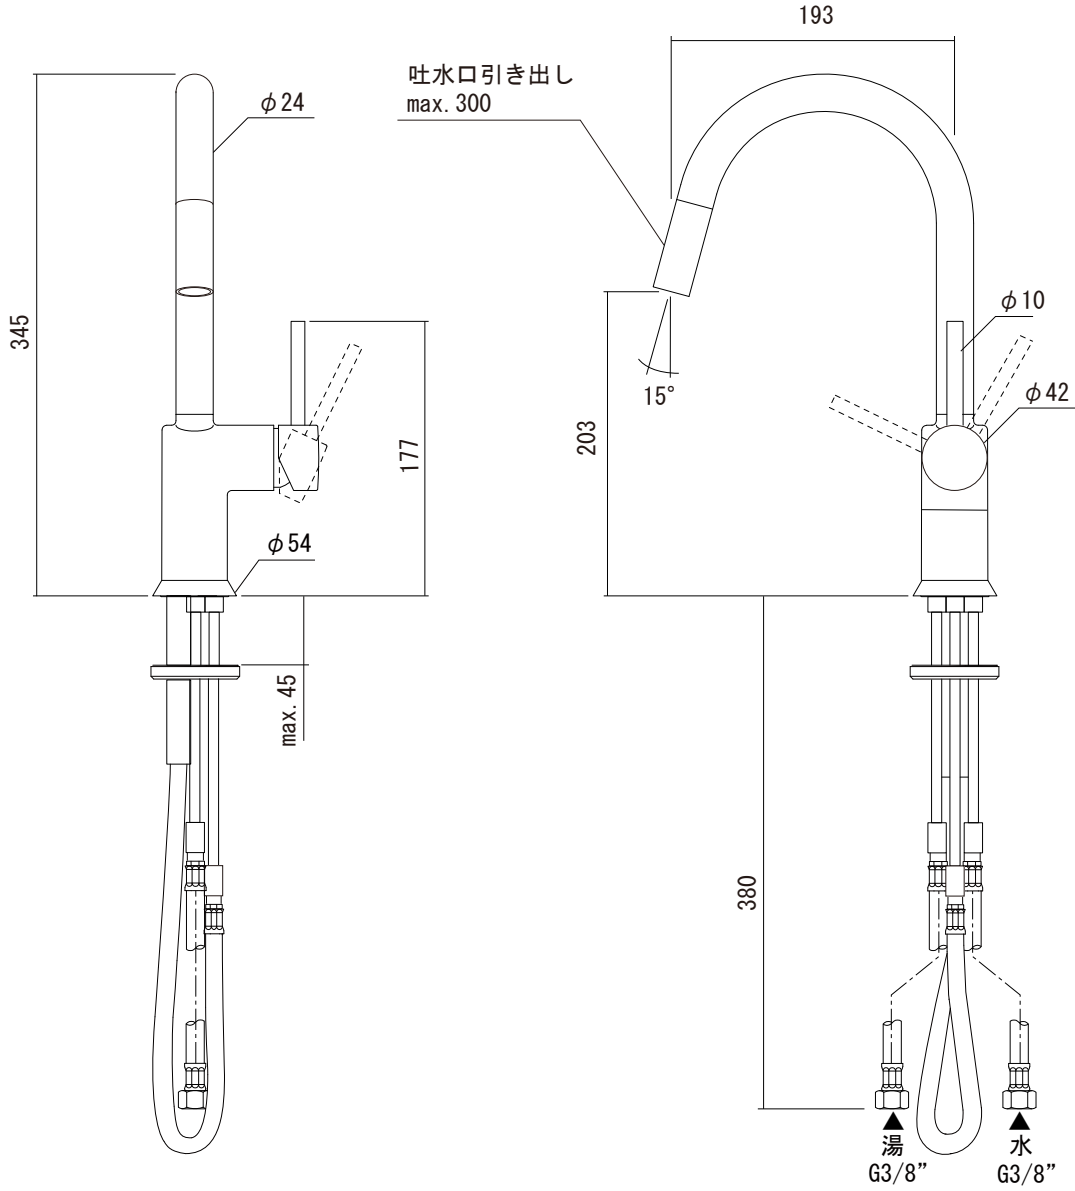

水栓取付穴

AGN73-1658-001 クローム  
AGN73-1658-011 ハイノックス

品名 キッチン混合栓 -FANTINI, Cafe-	品番 AGN73-1658 (旧品番: AGN73-1616+1620)		
	仕様 ハンドシャワー引出式	重量	容量
大洋金物株式会社 ティーフォーム事業部 <b>Tform</b>			