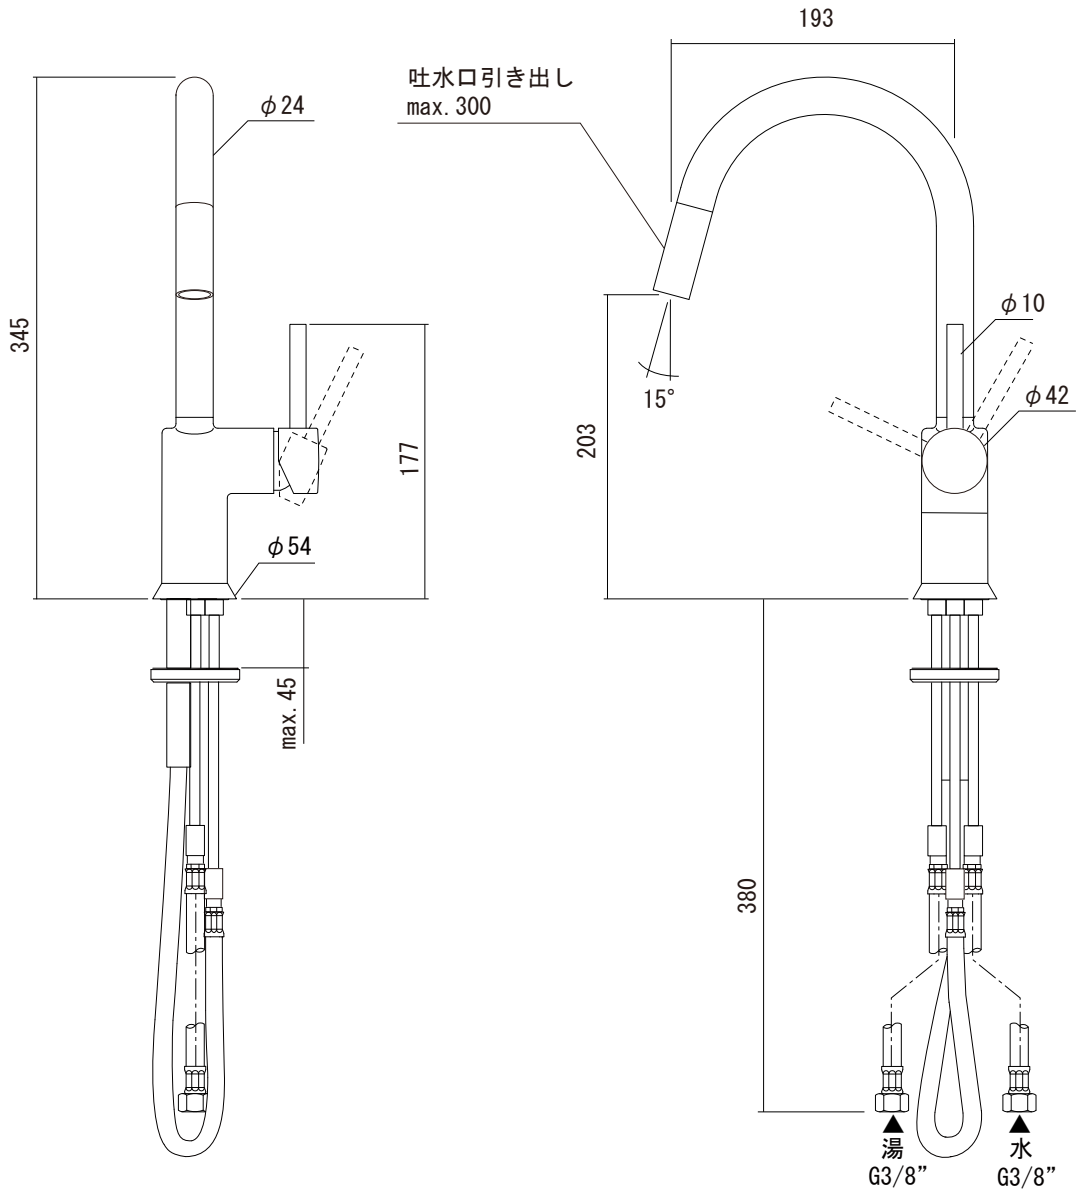

水栓取付穴

AGN73-1658-001 クローム
AGN73-1658-011 ハイノックス

品名 キッチン混合栓 -FANTINI, Cafe-	品番 AGN73-1658 (旧品番: AGN73-1616+1620)		
	仕様 ハンドシャワー引出式	重量	容量
大洋金物株式会社 ティーフォーム事業部 Tform			