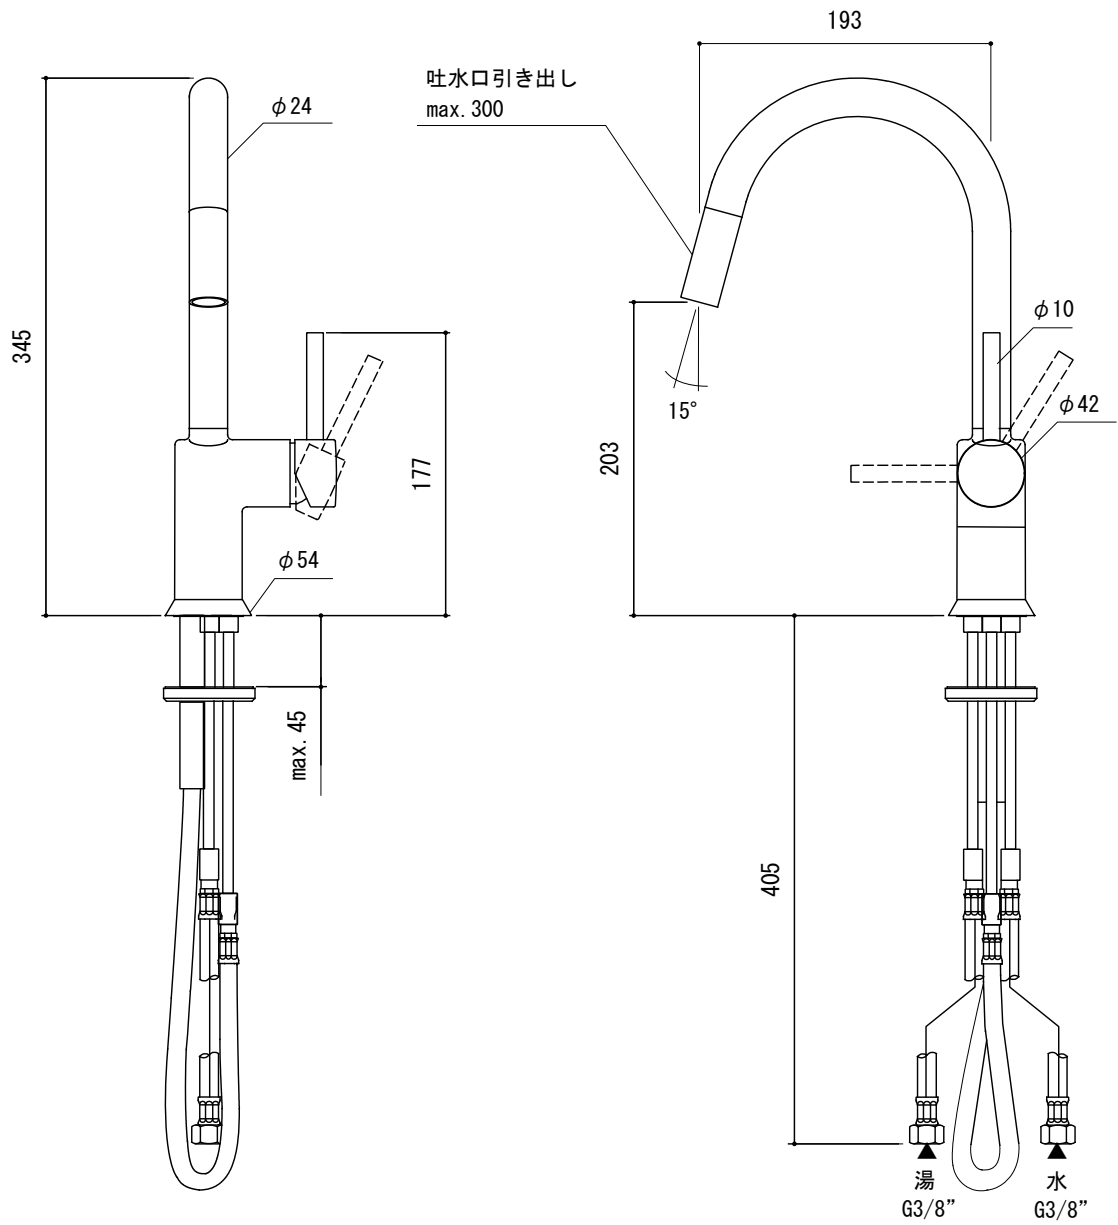

水栓取付穴

品名
キッチン混合栓 -FANTINI, Cafe-

品番
AGN73-1658-001

仕様
ヘッド引出式
クローム

重量
容量
縮尺 1:5

大洋金物株式会社 ティーフォーム事業部 **Tform**