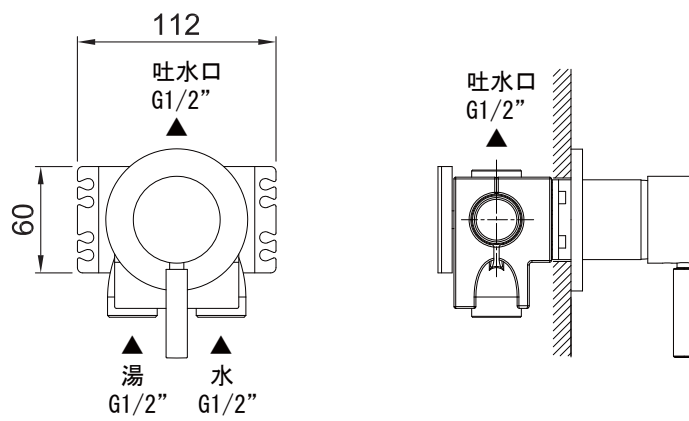

給湯給水接続

品名
混合栓 -FANTINI, Cafe-

仕様
クローム

品番
AGN73-1673-N01

重量 容量 縮尺

大洋金物株式会社 ティーフォルム事業部 **Tform**