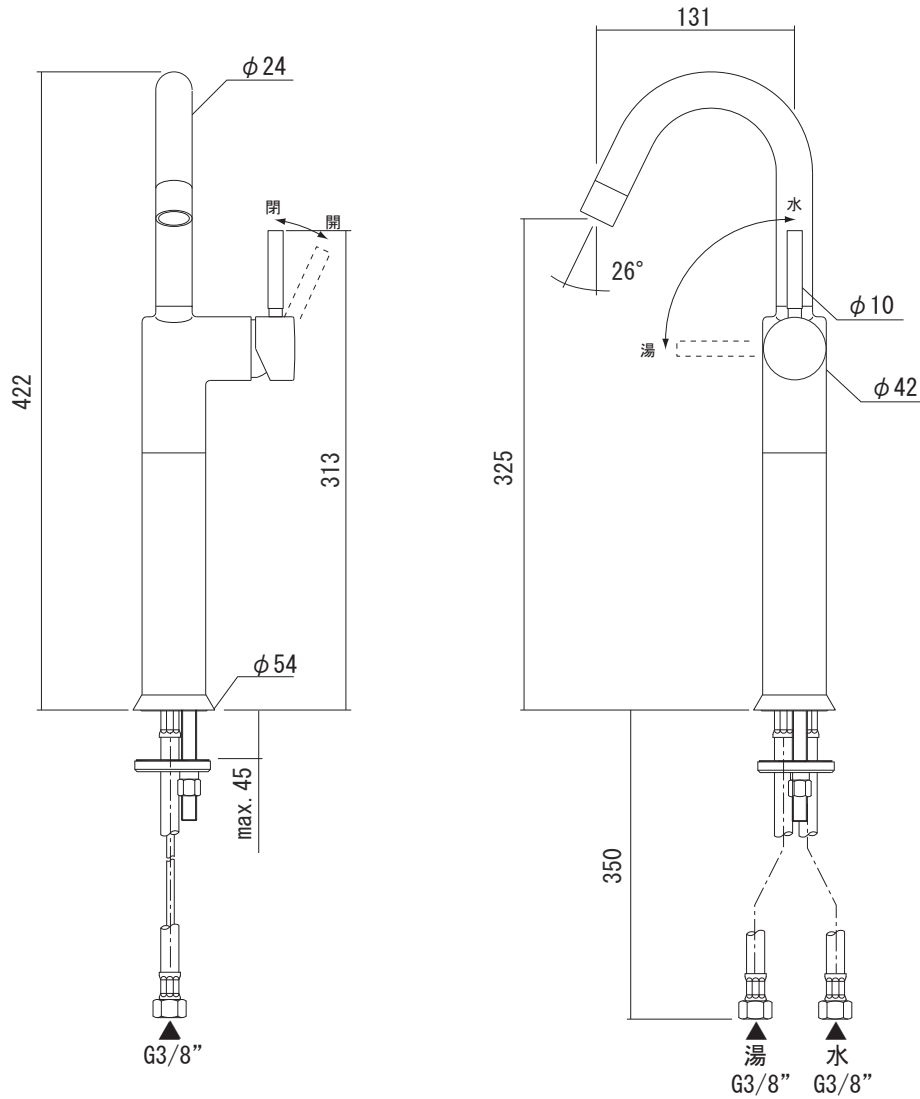

水栓取付穴

品名
混合栓 -FANTINI, Cafe-

仕様
吐水口首振可
クローム

品番
AGN73-1674-N01

重量 容量 縮尺

大洋金物株式会社 ティーフォーム事業部 **Tform**