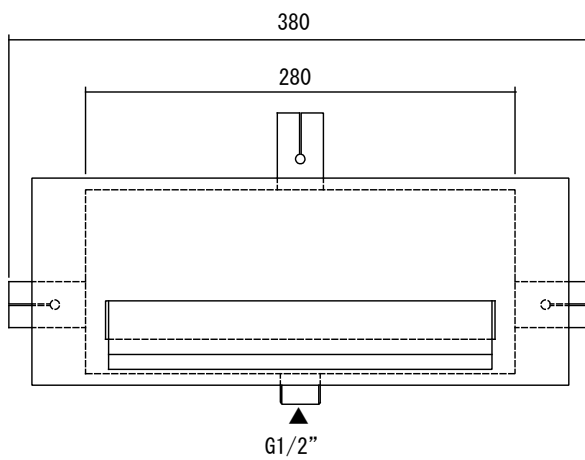

埋込部及び給水接続

AGN73-1745-001 クローム
AGN73-1745-022 ステンレス

品名
吐水口 -FANTINI, Ala-

品番
AGN73-1745

仕様

重量	容量	縮尺 1:5
----	----	-----------

大洋金物株式会社 ティーフォルム事業部 **Tform**