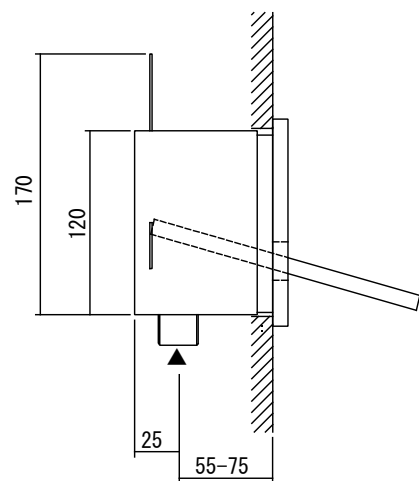

埋込部及び給水接続

AGN73-1745-001 クローム
AGN73-1745-022 ステンレス

品名
吐水口 -FANTINI, Ala-

品番
AGN73-1745

仕様

重量	容量	縮尺 1:5
----	----	-----------

大洋金物株式会社 ティーフォルム事業部 **Tform**