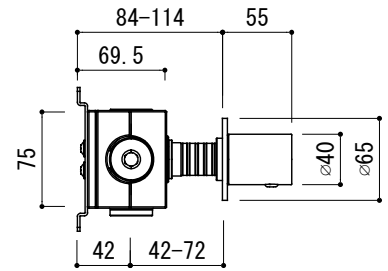

### ストップバルブ

- ・流入口、吐出口はそれぞれ2ヶ所から選択出来ます。
- ・接続しない流入口、吐出口は付属のプラグで止めます。
- ・本器具は連続して設置できます。
- ・詳しくは別紙参照。

### サーモスタット

- ・吐出口は左、右、上の3ヶ所の内、1ヶ所選択できます。
- ・残りの2ヶ所は付属のプラグで止めます。

- AGN73-3380-001 (クローム)
- AGN73-3380-024 (マットホワイト)
- AGN73-3380-025 (マットブラック)

品名	サーモスタットシャワー混合栓 -FANTINI, Nostromo-			品番	AGN73-3380		
仕様	レインシャワーヘッド角度調整可/サーモスタット付 シャワーホース1.5m			重量	容量	縮尺	1:6
大洋金物株式会社 ティーフォーム事業部 <b>Tform</b>							

## ■接続についてのご注意

吐出口を下方方向に設定することは出来ません。

品名  
ストップバルブ -FANTINI-

仕様

品番

重量

容量

縮尺