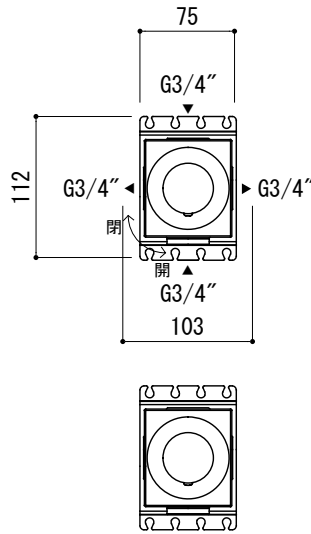

### ストップバルブ

- ・流入口、吐出口はそれぞれ2ヶ所から選択出来ます。
- ・接続しない流入口、吐出口は付属のプラグで止めます。
- ・本器具は連続して設置できます。
- ・詳しくは別紙参照。

### サーモスタット

- ・吐出口は左、右、上の3ヶ所の内、1ヶ所選択できます。
- ・残りの2ヶ所は付属のプラグで止めます。

- AGN73-3380-001 (クローム)
- AGN73-3380-024 (マットホワイト)
- AGN73-3380-025 (マットブラック)

品名	サーモスタットシャワー混合栓 -FANTINI, Nostromo-			品番	AGN73-3380		
仕様	レインシャワーヘッド角度調整可/サーモスタット付 シャワーホース1.5m			重量	容量	縮尺	1:6
大洋金物株式会社 ティーフォーム事業部 <b>Tform</b>							

## ■接続についてのご注意

吐出口を下方方向に設定することは出来ません。

品名  
ストップバルブ -FANTINI-

仕様

品番

重量

容量

縮尺