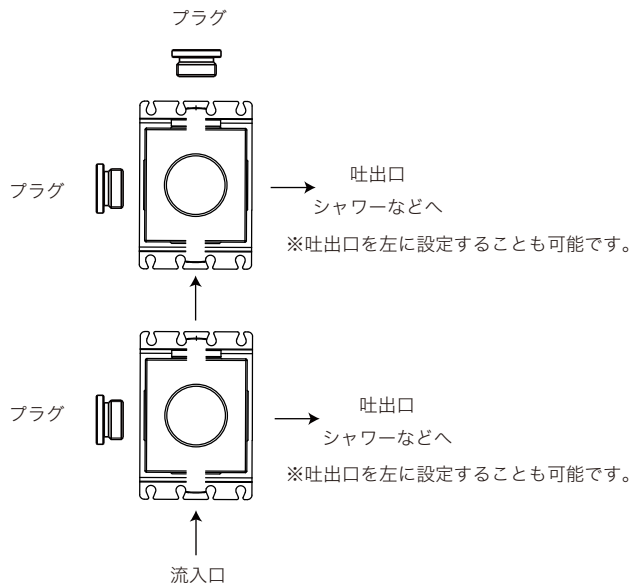

### ストップバルブ

- ・流入口、吐出口はそれぞれ2ヶ所から選択出来ます。
- ・接続しない流入口、吐出口は付属のプラグで止めます。
- ・本器具は連続して設置できます。
- ・詳しくは別紙参照。

### サーモスタット

- ・吐出口は左、右、上の3ヶ所の内、1ヶ所選択できます。
- ・残りの2ヶ所は付属のプラグで止めます。

- AGN73-3380-001 (クローム)
- AGN73-3380-024 (マットホワイト)
- AGN73-3380-025 (マットブラック)

品名	サーモスタットシャワー混合栓 -FANTINI, Nostromo-			品番	AGN73-3380		
仕様	レインシャワーヘッド角度調整可/サーモスタット付 シャワーホース1.5m			重量	容量	縮尺	1:6
大洋金物株式会社 ティーフォーム事業部 <b>Tform</b>							

# 【別紙】 ストップバルブ 組み合わせ参考資料

例 1)

例 2)

例 3)

## ■接続についてのご注意

吐出口を下方方向に設定することは出来ません。

品名  
ストップバルブ -FANTINI-

仕様

品番

重量

容量

縮尺