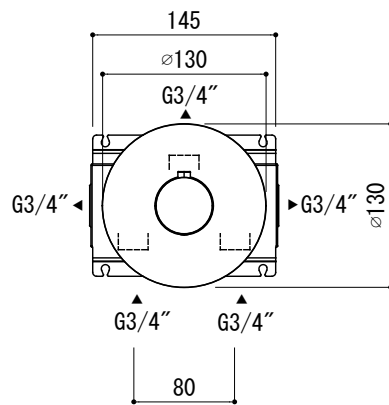

### ストップバルブ

- ・流入口、吐出口はそれぞれ2ヶ所から選択出来ます。
- ・接続しない流入口、吐出口は付属のプラグで止めます。
- ・本器具は連続して設置できます。
- ・詳しくは別紙参照。

### サーモスタット

- ・吐出口は左、右、上の3ヶ所の内、1ヶ所選択できます。
- ・残りの2ヶ所は付属のプラグで止めます。

- AGN73-3380-001 (クローム)
- AGN73-3380-024 (マットホワイト)
- AGN73-3380-025 (マットブラック)

品名	サーモスタットシャワー混合栓 -FANTINI, Nostromo-			品番	AGN73-3380		
仕様	レインシャワーヘッド角度調整可/サーモスタット付 シャワーホース1.5m			重量	容量	縮尺	1:6
大洋金物株式会社 ティーフォーム事業部 <b>Tform</b>							

## ■接続についてのご注意

吐出口を下方方向に設定することは出来ません。

品名  
ストップバルブ -FANTINI-

仕様

品番

重量

容量

縮尺