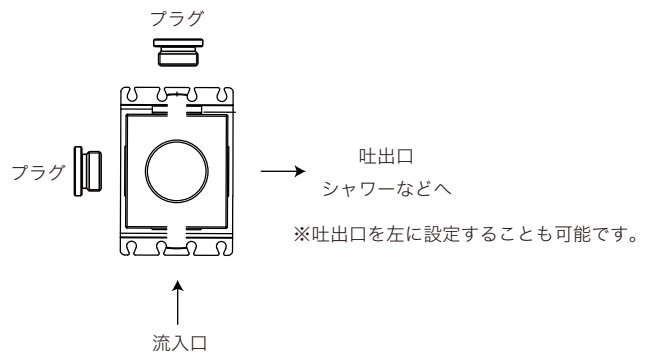

【別紙】 ストップバルブ 組み合わせ参考資料

例 2)

■接続についてのご注意

吐出口を下方方向に設定することは出来ません。

品名
ストップバルブ -FANTINI-

仕様

品番

重量

容量

縮尺

大洋金物株式会社 ティーフォーム事業部 **Tform**