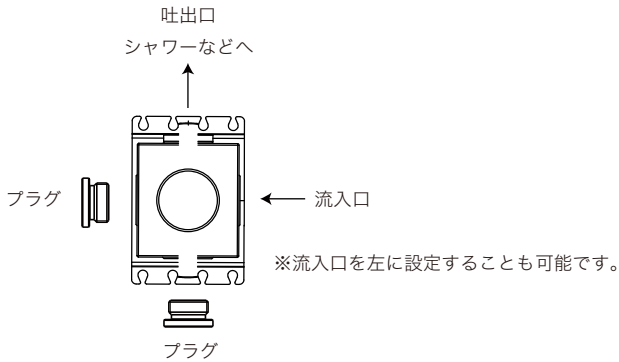

【別紙】 ストップバルブ 組み合わせ参考資料

例 1)