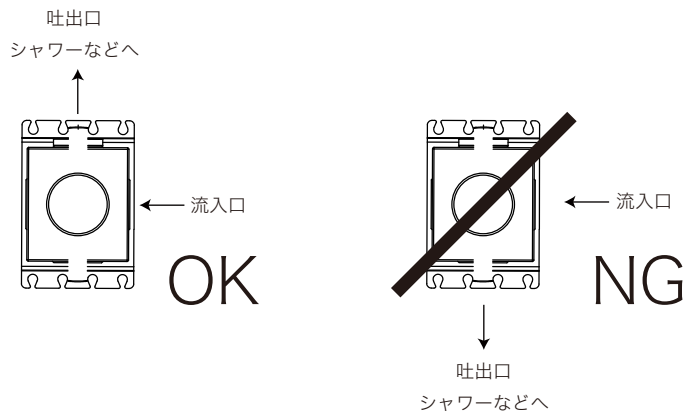

### ストップバルブ

- ・流入口、吐出口はそれぞれ2ヶ所から選択出来ます。
- ・接続しない流入口、吐出口は付属のプラグで止めます。
- ・本器具は連続して設置できます。
- ・詳しくは別紙参照。

### サーモスタット

- ・吐出口は左、右、上の3ヶ所の内、1ヶ所選択できます。
- ・残りの2ヶ所は付属のプラグで止めます。

- AGN73-3380-001 (クローム)
- AGN73-3380-024 (マットホワイト)
- AGN73-3380-025 (マットブラック)

品名	サーモスタットシャワー混合栓 -FANTINI, Nostromo-			品番	AGN73-3380		
仕様	レインシャワーヘッド角度調整可/サーモスタット付 シャワーホース1.5m			重量	容量	縮尺	1:6
大洋金物株式会社 ティーフォーム事業部 <b>Tform</b>							

# 【別紙】 ストップバルブ 組み合わせ参考資料

例 1)

例 2)

例 3)

## ■接続についてのご注意

吐出口を下方方向に設定することは出来ません。

品名  
ストップバルブ -FANTINI-

仕様

品番

重量

容量

縮尺