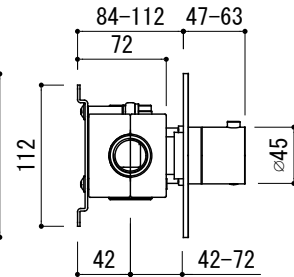

### ストップバルブ

- ・流入口、吐出口はそれぞれ2ヶ所から選択出来ます。
- ・接続しない流入口、吐出口は付属のプラグで止めます。
- ・本器具は連続して設置できます。
- ・詳しくは別紙参照。

### サーモスタット

- ・吐出口は左、右、上の3ヶ所の内、1ヶ所選択できます。
- ・残りの2ヶ所は付属のプラグで止めます。

- AGN73-3380-001 (クローム)
- AGN73-3380-024 (マットホワイト)
- AGN73-3380-025 (マットブラック)

品名	サーモスタットシャワー混合栓 -FANTINI, Nostromo-			品番	AGN73-3380		
仕様	レインシャワーヘッド角度調整可/サーモスタット付 シャワーホース1.5m			重量	容量	縮尺	1:6
大洋金物株式会社 ティーフォーム事業部 <b>Tform</b>							

## ■接続についてのご注意

吐出口を下方方向に設定することは出来ません。

品名  
ストップバルブ -FANTINI-

仕様

品番

重量

容量

縮尺