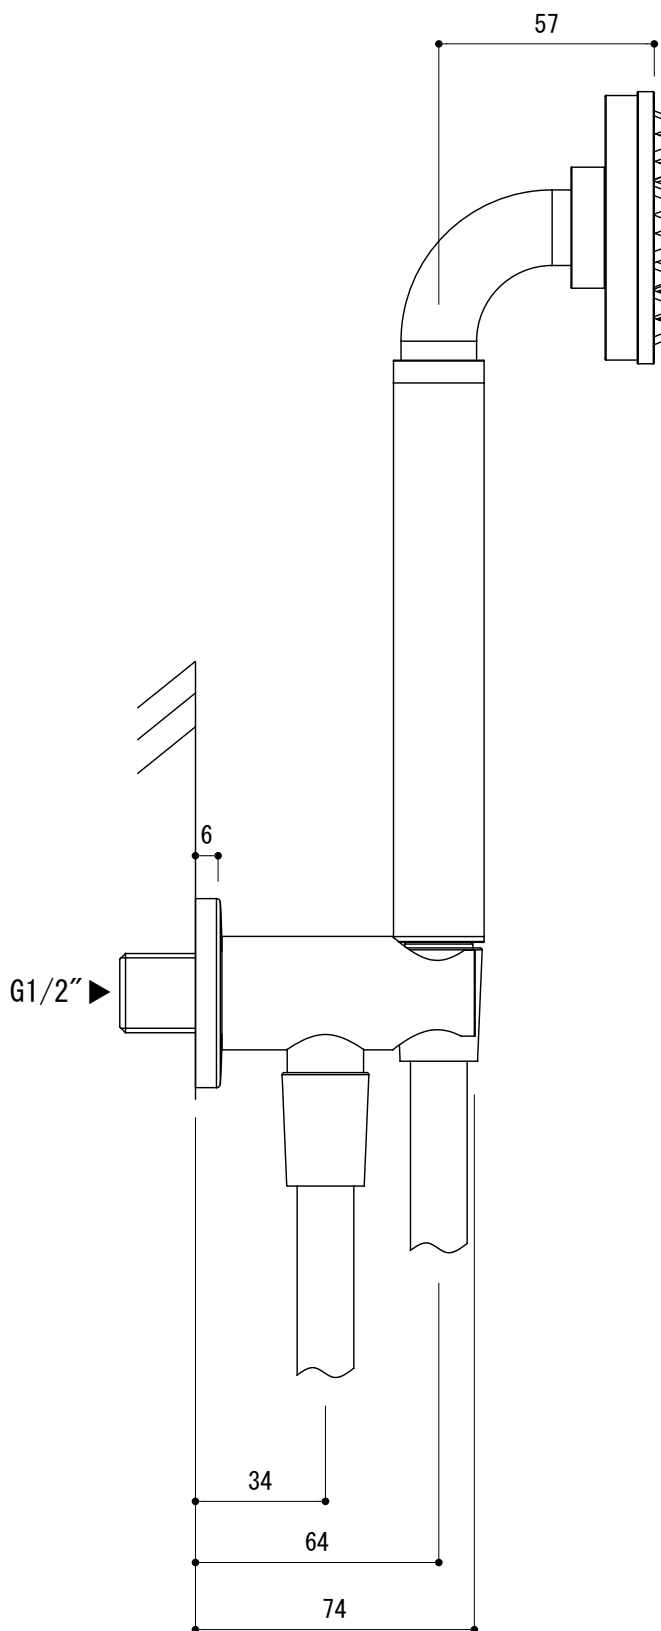

- AGN73-3810-001 (クローム)
- AGN73-3810-081 (ガンメタル)
- AGN73-3810-082 (マットゴールド)
- AGN73-3810-083 (ブロンズ)

品名 レインシャワー -FANTINI, Icona-	品番 AGN73-3810		
仕様	重量	容量	縮尺 1:5
大洋金物株式会社 ティーフォルム事業部 <b>Tform</b>			

- AGN73-3809-001 (クローム)
- AGN73-3809-081 (ガンメタル)
- AGN73-3809-082 (マットゴールド)
- AGN73-3809-083 (ブロンズ)

品名 ハンドシャワー -FANTINI, Icona-	品番 AGN73-3809		
仕様 シャワーホース 1.5m	重量	容量	縮尺 1:2
大洋金物株式会社 ティーフォルム事業部 <b>Tform</b>			