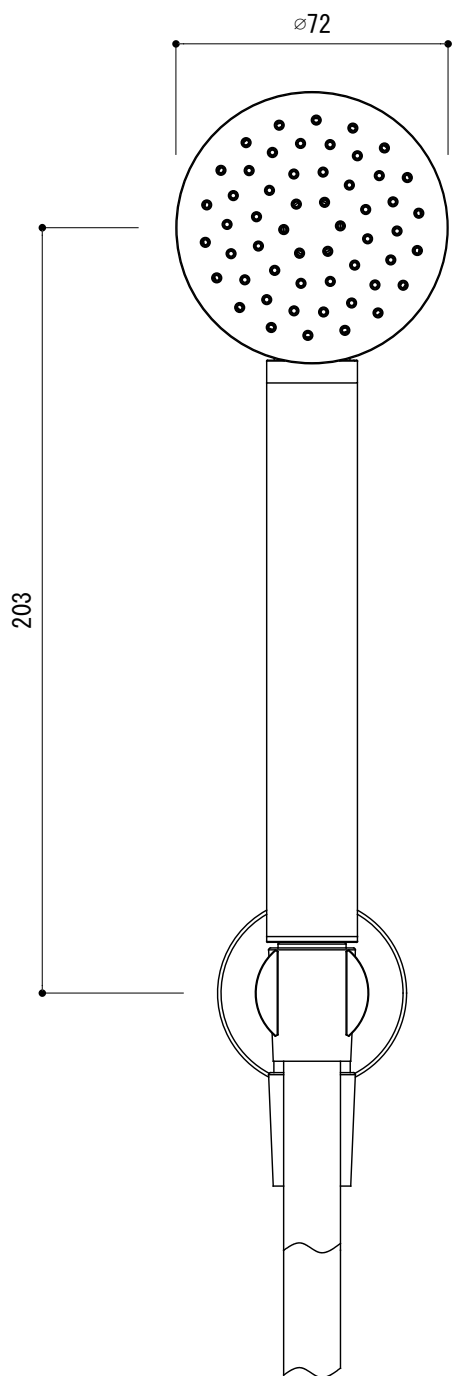

- AGN73-3810-001 (クローム)
- AGN73-3810-081 (ガンメタル)
- AGN73-3810-082 (マットゴールド)
- AGN73-3810-083 (ブロンズ)

品名 レインシャワー -FANTINI, Icona-	品番 AGN73-3810		
仕様	重量	容量	縮尺 1:5
大洋金物株式会社 ティーフォルム事業部 <b>Tform</b>			

- AGN73-3809-001 (クローム)
- AGN73-3809-081 (ガンメタル)
- AGN73-3809-082 (マットゴールド)
- AGN73-3809-083 (ブロンズ)

品名 ハンドシャワー -FANTINI, Icona-	品番 AGN73-3809		
仕様 シャワーホース 1.5m	重量	容量	縮尺 1:2
大洋金物株式会社 ティーフォルム事業部 <b>Tform</b>			