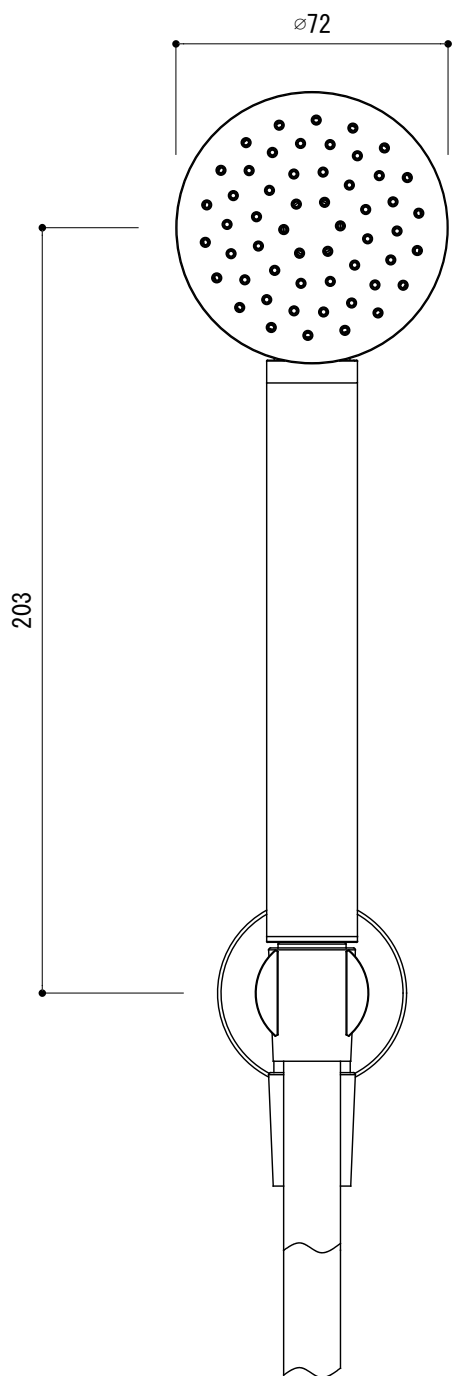

- AGN73-3807-001 (クローム)
- AGN73-3807-081 (ガンメタル)
- AGN73-3807-082 (マットゴールド)
- AGN73-3807-083 (ブロンズ)

品名 混合栓 -FANTINI, Icona-	品番 AGN73-3807		
仕様 サーモスタット、ディパーター(二方向切替え)付	重量	容量	縮尺 1:3
大洋金物株式会社 ティーフォルム事業部 <b>Tform</b>			

- AGN73-3810-001 (クローム)
- AGN73-3810-081 (ガンメタル)
- AGN73-3810-082 (マットゴールド)
- AGN73-3810-083 (ブロンズ)

品名 レインシャワー -FANTINI, Icona-	品番 AGN73-3810		
仕様	重量	容量	縮尺 1:5
大洋金物株式会社 ティーフォーム事業部 <b>Tform</b>			

- AGN73-3809-001 (クローム)
- AGN73-3809-081 (ガンメタル)
- AGN73-3809-082 (マットゴールド)
- AGN73-3809-083 (ブロンズ)

品名 ハンドシャワー -FANTINI, Icona-	品番 AGN73-3809		
仕様 シャワーホース 1.5m	重量	容量	縮尺 1:2
大洋金物株式会社 ティーフォルム事業部 <b>Tform</b>			