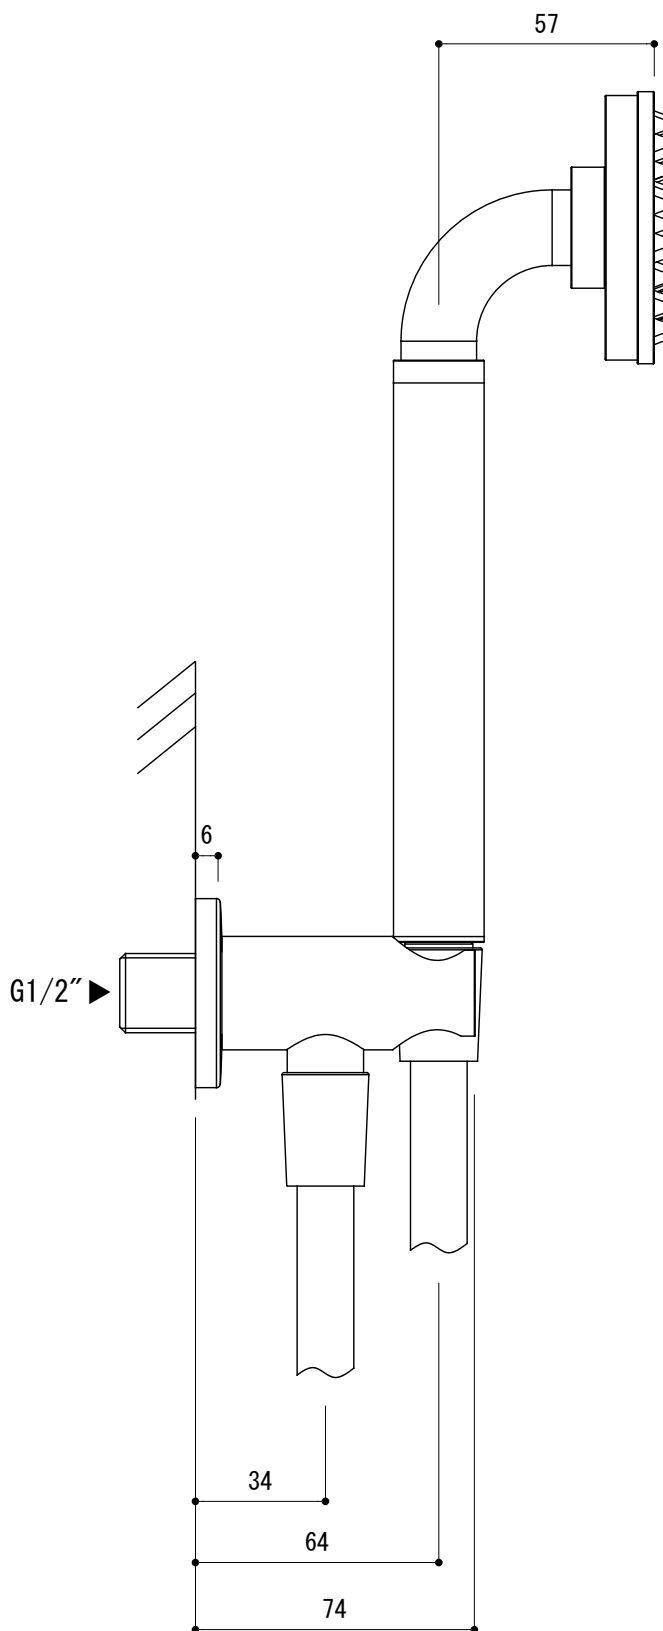

- AGN73-3807-001 (クローム)
- AGN73-3807-081 (ガンメタル)
- AGN73-3807-082 (マットゴールド)
- AGN73-3807-083 (ブロンズ)

品名 混合栓 -FANTINI, Icona-	品番 AGN73-3807		
仕様 サーモスタット、ディパーター(二方向切替え)付	重量	容量	縮尺 1:3
大洋金物株式会社 ティーフォルム事業部 <b>Tform</b>			

- AGN73-3810-001 (クローム)
- AGN73-3810-081 (ガンメタル)
- AGN73-3810-082 (マットゴールド)
- AGN73-3810-083 (ブロンズ)

品名 レインシャワー -FANTINI, Icona-	品番 AGN73-3810		
仕様	重量	容量	縮尺 1:5
大洋金物株式会社 ティーフォーム事業部 <b>Tform</b>			

- AGN73-3809-001 (クローム)
- AGN73-3809-081 (ガンメタル)
- AGN73-3809-082 (マットゴールド)
- AGN73-3809-083 (ブロンズ)

品名 ハンドシャワー -FANTINI, Icona-	品番 AGN73-3809		
仕様 シャワーホース 1.5m	重量	容量	縮尺 1:2
大洋金物株式会社 ティーフォルム事業部 <b>Tform</b>			