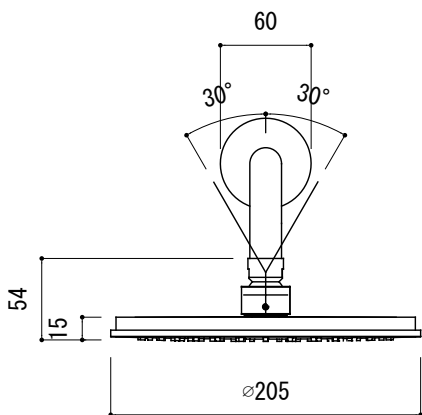

- AGN73-3807-001 (クローム)
- AGN73-3807-081 (ガンメタル)
- AGN73-3807-082 (マットゴールド)
- AGN73-3807-083 (ブロンズ)

品名 混合栓 -FANTINI, Icona-	品番 AGN73-3807		
仕様 サーモスタット、ディパーター(二方向切替え)付	重量	容量	縮尺 1:3
大洋金物株式会社 ティーフォルム事業部 <b>Tform</b>			

- AGN73-3810-001 (クローム)
- AGN73-3810-081 (ガンメタル)
- AGN73-3810-082 (マットゴールド)
- AGN73-3810-083 (ブロンズ)

品名 レインシャワー -FANTINI, Icona-	品番 AGN73-3810		
仕様	重量	容量	縮尺 1:5
大洋金物株式会社 ティーフォーム事業部 <b>Tform</b>			

- AGN73-3809-001 (クローム)
- AGN73-3809-081 (ガンメタル)
- AGN73-3809-082 (マットゴールド)
- AGN73-3809-083 (ブロンズ)

品名 ハンドシャワー -FANTINI, Icona-	品番 AGN73-3809		
仕様 シャワーホース 1.5m	重量	容量	縮尺 1:2
大洋金物株式会社 ティーフォルム事業部 <b>Tform</b>			