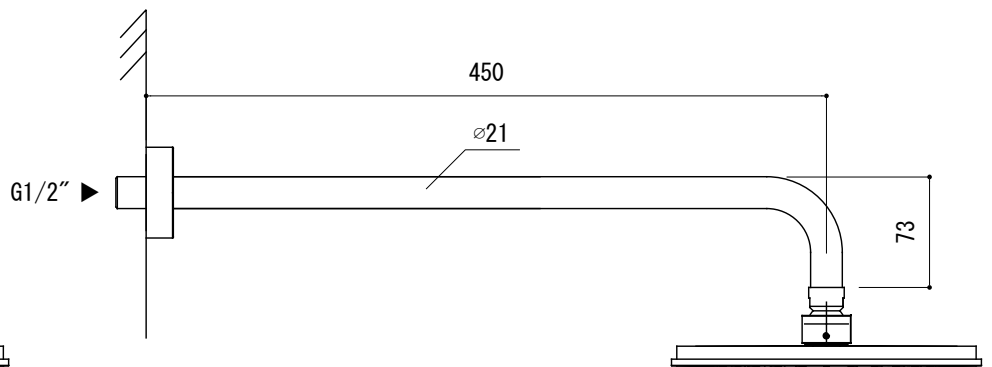

- AGN73-3807-001 (クローム)
- AGN73-3807-081 (ガンメタル)
- AGN73-3807-082 (マットゴールド)
- AGN73-3807-083 (ブロンズ)

品名 混合栓 -FANTINI, Icona-	品番 AGN73-3807		
仕様 サーモスタット、ディパーター(二方向切替え)付	重量	容量	縮尺 1:3
大洋金物株式会社 ティーフォルム事業部 <b>Tform</b>			

- AGN73-3810-001 (クローム)
- AGN73-3810-081 (ガンメタル)
- AGN73-3810-082 (マットゴールド)
- AGN73-3810-083 (ブロンズ)

品名 レインシャワー -FANTINI, Icona-	品番 AGN73-3810		
仕様	重量	容量	縮尺 1:5
大洋金物株式会社 ティーフォーム事業部 <b>Tform</b>			

- AGN73-3809-001 (クローム)
- AGN73-3809-081 (ガンメタル)
- AGN73-3809-082 (マットゴールド)
- AGN73-3809-083 (ブロンズ)

品名 ハンドシャワー -FANTINI, Icona-	品番 AGN73-3809		
仕様 シャワーホース 1.5m	重量	容量	縮尺 1:2
大洋金物株式会社 ティーフォルム事業部 <b>Tform</b>			