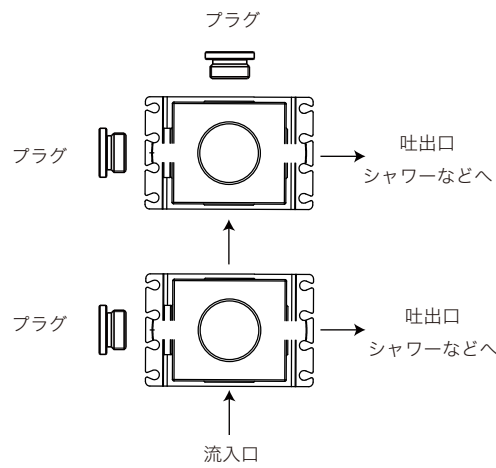

- ・ 垂直にも設置できます。
その場合、流入口は上又は下になります。
- ・ 流入口、吐出口はそれぞれ2ヶ所から選択出来ます。
接続しない流入口、吐出口は付属のプラグで止めます。
- ・ 本器具は連続して設置できます。
詳しくは別紙参照。

品名 ストップバルブ -FANTINI-	品番 AGN73-4608		
仕様	重量	容量	縮尺 1:3
	大洋金物株式会社 ティーフォルム事業部 Tform		

組み合わせ参考例

例 1)

例 2)

例 3)

接続についてのご注意

吐出口を下方方向に設定することは出来ません。

OK

NG

品名 ストップバルブ -FANTINI-	品番		
仕様	重量	容量	縮尺
	大洋金物株式会社 ティーフォーム事業部 Tform		