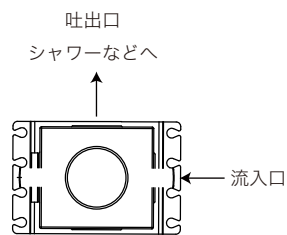

- ・ 垂直にも設置できます。
その場合、流入口は上又は下になります。
- ・ 流入口、吐出口はそれぞれ2ヶ所から選択出来ます。
接続しない流入口、吐出口は付属のプラグで止めます。
- ・ 本器具は連続して設置できます。
詳しくは別紙参照。

品名 ストップバルブ -FANTINI-	品番 AGN73-4608		
仕様	重量	容量	縮尺 1:3
	大洋金物株式会社 ティーフォルム事業部 Tform		

組み合わせ参考例

例 1)

例 2)

例 3)

接続についてのご注意

吐出口を下方方向に設定することは出来ません。

OK

NG