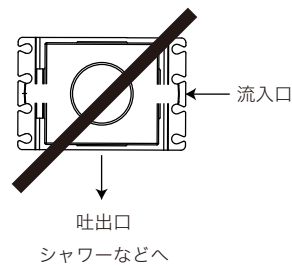

- ・ 垂直にも設置できます。
その場合、流入口は上又は下になります。
- ・ 流入口、吐出口はそれぞれ2ヶ所から選択出来ます。
接続しない流入口、吐出口は付属のプラグで止めます。
- ・ 本器具は連続して設置できます。
詳しくは別紙参照。

品名 ストップバルブ -FANTINI-	品番 AGN73-4608		
仕様	重量	容量	縮尺 1:3
	大洋金物株式会社 ティーフォルム事業部 Tform		

組み合わせ参考例

例 1)

例 2)

例 3)

接続についてのご注意

吐出口を下方方向に設定することは出来ません。

OK

NG