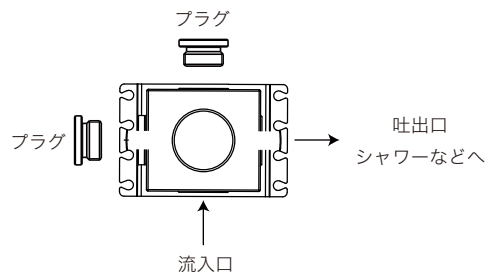

- ・ 垂直にも設置できます。
その場合、流入口は上又は下になります。
- ・ 流入口、吐出口はそれぞれ2ヶ所から選択出来ます。
接続しない流入口、吐出口は付属のプラグで止めます。
- ・ 本器具は連続して設置できます。
詳しくは別紙参照。

品名 ストップバルブ -FANTINI-	品番 AGN73-4608		
仕様	重量	容量	縮尺 1:3
	大洋金物株式会社 ティーフォルム事業部 Tform		

組み合わせ参考例

例 1)

例 2)

例 3)

接続についてのご注意

吐出口を下方方向に設定することは出来ません。

OK

NG