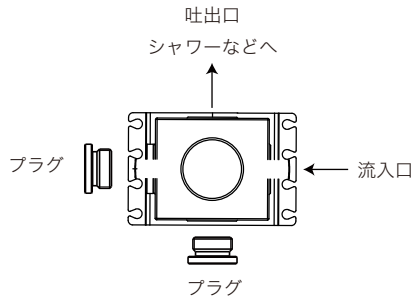

- ・ 垂直にも設置できます。
その場合、流入口は上又は下になります。
- ・ 流入口、吐出口はそれぞれ2ヶ所から選択出来ます。
接続しない流入口、吐出口は付属のプラグで止めます。
- ・ 本器具は連続して設置できます。
詳しくは別紙参照。

品名 ストップバルブ -FANTINI-	品番 AGN73-4608		
仕様	重量	容量	縮尺 1:3
	大洋金物株式会社 ティーフォルム事業部 Tform		

組み合わせ参考例

例 1)

例 2)

例 3)

接続についてのご注意

吐出口を下方方向に設定することは出来ません。

OK

NG