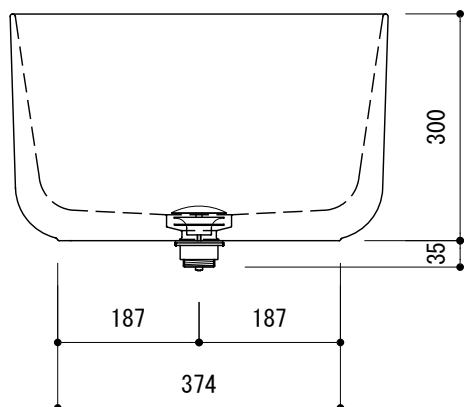

カウンター切込寸法

※陶器製品には寸法公差があります。
洗面器の取め方をご確認の上、必ず現物を合わせて
カウンターに切込を行ってください。

ALC70-0003-001 ホワイト
ALC70-0003-008 マットブラック

品名 洗面器 -ALICE CERAMICA, Unica-	品番 ALC70-0003		
仕様 オーバーフローなし、専用排水金具付属 陶器	重量 19.3kg	容量 34L	縮尺 1:10
大洋金物株式会社 ティーフォルム事業部 Tform			