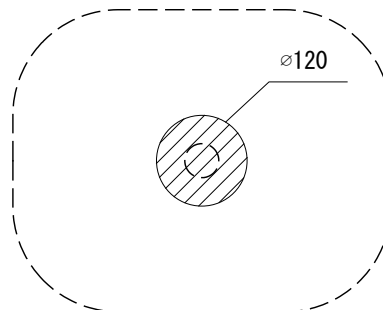

カウンター切込寸法

※陶器製品には寸法公差があります。
洗面器の取め方をご確認の上、必ず現物を合わせて
カウンターに切込を行ってください。

ALC70-0003-001 ホワイト
ALC70-0003-008 マットブラック

品名 洗面器 -ALICE CERAMICA, Unica-	品番 ALC70-0003		
仕様 オーバーフローなし、専用排水金具付属 陶器	重量 19.3kg	容量 34L	縮尺 1:10
大洋金物株式会社 ティーフォルム事業部 Tform			