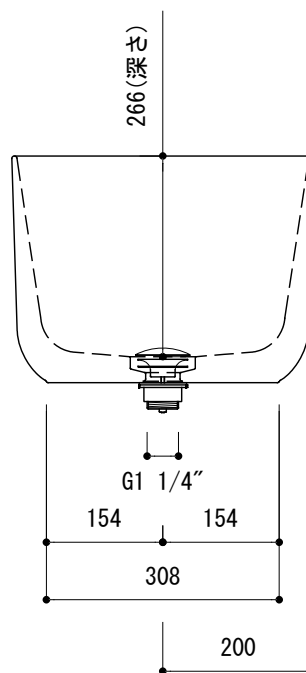

カウンター切込寸法

※陶器製品には寸法公差があります。
洗面器の取め方をご確認の上、必ず現物を合わせて
カウンターに切込を行ってください。

ALC70-0003-001 ホワイト
ALC70-0003-008 マットブラック

品名 洗面器 -ALICE CERAMICA, Unica-	品番 ALC70-0003		
仕様 オーバーフローなし、専用排水金具付属 陶器	重量 19.3kg	容量 34L	縮尺 1:10
大洋金物株式会社 ティーフォルム事業部 Tform			