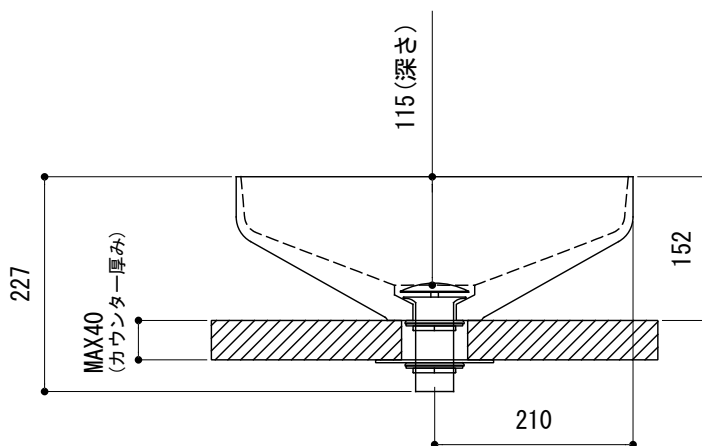

カウンター切込寸法

※陶器製品には寸法公差があります。
洗面器の収め方をご確認の上、必ず現物を合わせて
カウンターに切込を行ってください。

ALC70-0401-001 ホワイト
ALC70-0401-008 マットブラック

品名 洗面器 -ALICE CERAMICA, Equilibrium-	品番 ALC70-0401		
仕様 オーバーフローなし、専用排水金具付属 陶器	重量 7.5kg	容量 9L	縮尺 1:8
大洋金物株式会社 ティーフォルム事業部 Tform			