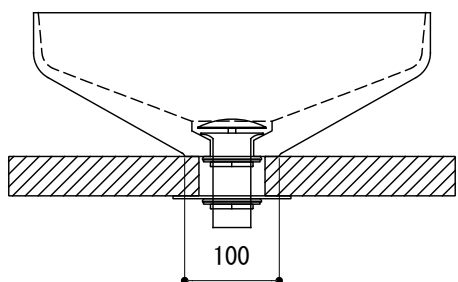

カウンター切込寸法

※陶器製品には寸法公差があります。
洗面器の収め方をご確認の上、必ず現物を合わせて
カウンターに切込を行ってください。

ALC70-0401-001 ホワイト
ALC70-0401-008 マットブラック

品名 洗面器 -ALICE CERAMICA, Equilibrium-	品番 ALC70-0401		
仕様 オーバーフローなし、専用排水金具付属 陶器	重量 7.5kg	容量 9L	縮尺 1:8
大洋金物株式会社 ティーフォルム事業部 Tform			