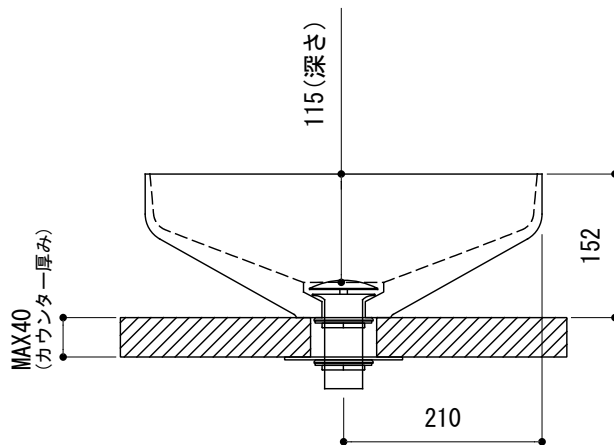

カウンター切込寸法

※陶器製品には寸法公差があります。
洗面器の収め方をご確認の上、必ず現物を合わせて
カウンターに切込を行ってください。

ALC70-0401-001 ホワイト
ALC70-0401-008 マットブラック

品名 洗面器 -ALICE CERAMICA, Equilibrium-	品番 ALC70-0401		
仕様 オーバーフローなし、専用排水金具付属 陶器	重量 7.5kg	容量 9L	縮尺 1:8
大洋金物株式会社 ティーフォルム事業部 Tform			