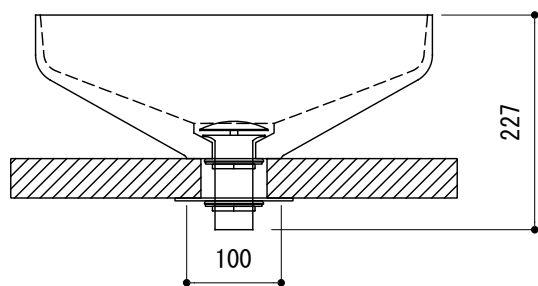

カウンター切込寸法

※陶器製品には寸法公差があります。
洗面器の収め方をご確認の上、必ず現物を合わせて
カウンターに切込を行ってください。

ALC70-0401-001 ホワイト
ALC70-0401-008 マットブラック

品名 洗面器 -ALICE CERAMICA, Equilibrium-	品番 ALC70-0401		
仕様 オーバーフローなし、専用排水金具付属 陶器	重量 7.5kg	容量 9L	縮尺 1:8
大洋金物株式会社 ティーフォルム事業部 Tform			