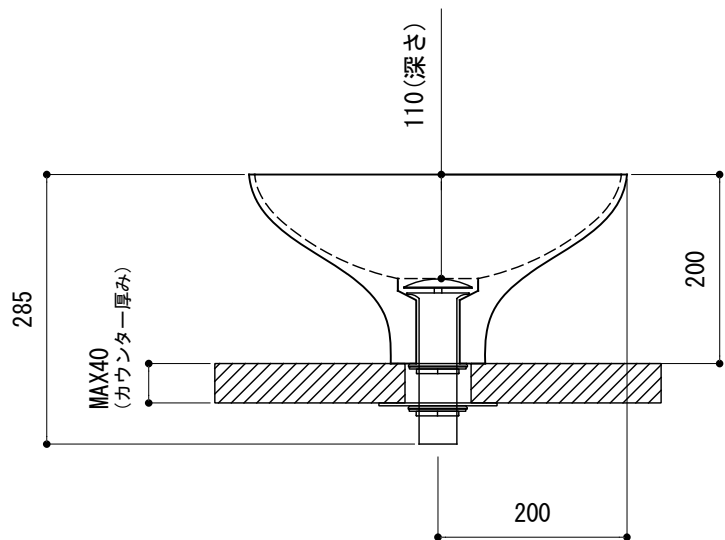

カウンター切込寸法

※陶器製品には寸法公差があります。  
洗面器の取め方をご確認の上、必ず現物を合わせて  
カウンターに切込を行ってください。

ALC70-0402-001 ホワイト  
ALC70-0402-008 マットブラック

品名	洗面器 -ALICE CERAMICA, Equilibrium-			品番	ALC70-0402		
仕様	オーバーフローなし、専用排水金具付属 陶器			重量	4.5kg	容量	6.5L
						縮尺	1:8
大洋金物株式会社 ティーフォルム事業部 <b>Tform</b>							