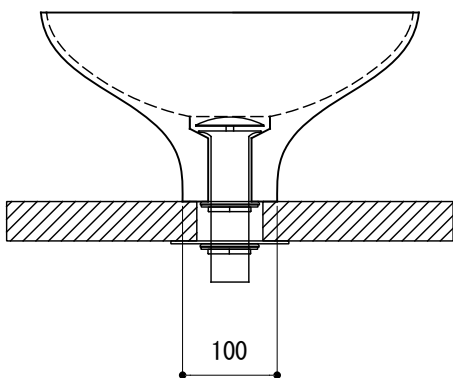

カウンター切込寸法

※陶器製品には寸法公差があります。  
洗面器の取め方をご確認の上、必ず現物を合わせて  
カウンターに切込を行ってください。

ALC70-0402-001 ホワイト  
ALC70-0402-008 マットブラック

品名	洗面器 -ALICE CERAMICA, Equilibrium-			品番	ALC70-0402		
仕様	オーバーフローなし、専用排水金具付属 陶器			重量	4.5kg	容量	6.5L
						縮尺	1:8
大洋金物株式会社 ティーフォルム事業部 <b>Tform</b>							