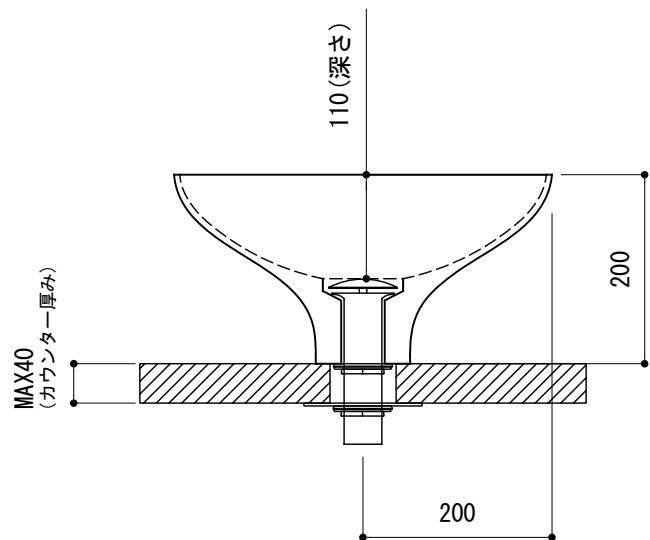

カウンター切込寸法

※陶器製品には寸法公差があります。  
洗面器の収め方をご確認の上、必ず現物を合わせて  
カウンターに切込を行ってください。

ALC70-0402-001 ホワイト  
ALC70-0402-008 マットブラック

<p>品名 洗面器 -ALICE CERAMICA, Equilibrium-</p>	<p>品番 ALC70-0402</p>		
<p>仕様 オーバーフローなし、専用排水金具付属 陶器</p>	<p>重量 4.5kg</p>	<p>容量 6.5L</p>	<p>縮尺 1:8</p>
<p>大洋金物株式会社 ティーフォルム事業部 <b>Tform</b></p>			