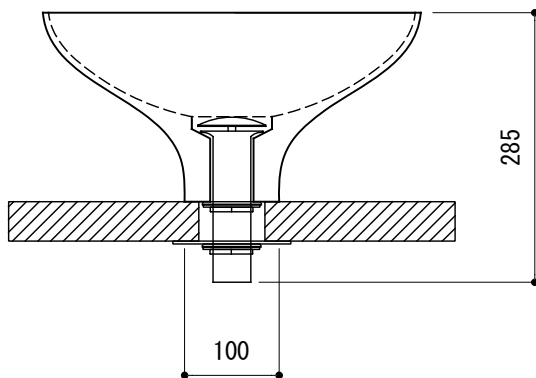

カウンター切込寸法

※陶器製品には寸法公差があります。  
洗面器の収め方をご確認の上、必ず現物を合わせて  
カウンターに切込を行ってください。

ALC70-0402-001 ホワイト  
ALC70-0402-008 マットブラック

<p>品名 洗面器 -ALICE CERAMICA, Equilibrium-</p>	<p>品番 ALC70-0402</p>		
<p>仕様 オーバーフローなし、専用排水金具付属 陶器</p>	<p>重量 4.5kg</p>	<p>容量 6.5L</p>	<p>縮尺 1:8</p>
<p>大洋金物株式会社 ティーフォルム事業部 <b>Tform</b></p>			