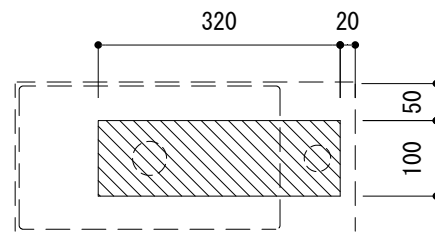

カウンター切込寸法

※陶器製品には寸法公差があります。
洗面器の収め方をご確認の上、必ず現物を合わせて
カウンターに切込を行ってください。

ALC70-0501-001 ホワイト
ALC70-0501-008 マットブラック

品名 洗面器 -ALICE CERAMICA, Spy-	品番 ALC70-0501		
仕様 オーバーフローなし	重量 6.5kg	容量 2.5L	縮尺 1:10
大洋金物株式会社 ティーフォルム事業部 Tform			