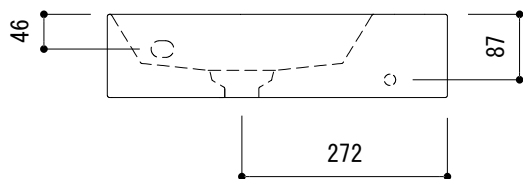

カウンター切込寸法

※陶器製品には寸法公差があります。
洗面器の収め方をご確認の上、必ず現物を合わせて
カウンターに切込を行ってください。

ALC70-0501-001 ホワイト
ALC70-0501-008 マットブラック

品名 洗面器 -ALICE CERAMICA, Spy-	品番 ALC70-0501		
仕様 オーバーフローなし	重量 6.5kg	容量 2.5L	縮尺 1:10
大洋金物株式会社 ティーフォルム事業部 Tform			