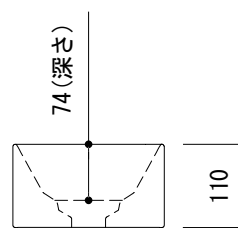

カウンター切込寸法

※陶器製品には寸法公差があります。
洗面器の収め方をご確認の上、必ず現物を合わせて
カウンターに切込を行ってください。

ALC70-0501-001 ホワイト
ALC70-0501-008 マットブラック

品名 洗面器 -ALICE CERAMICA, Spy-	品番 ALC70-0501		
仕様 オーバーフローなし	重量 6.5kg	容量 2.5L	縮尺 1:10
大洋金物株式会社 ティーフォルム事業部 Tform			