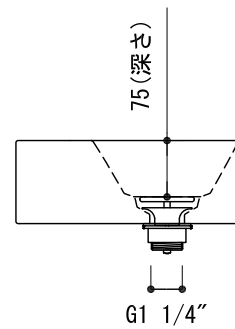

カウンター切込寸法

※陶器製品には寸法公差があります。  
洗面器の収め方をご確認の上、必ず現物を合わせて  
カウンターに切込を行ってください。

ALC70-0502-001 ホワイト  
ALC70-0502-008 マットブラック

品名 洗面器 -ALICE CERAMICA, Spy-	品番 ALC70-0502		
仕様 オーバーフローなし、専用排水金具付属 陶器	重量 6.5kg	容量 2L	縮尺 1:10
	大洋金物株式会社 ティーフォルム事業部 <b>Tform</b>		