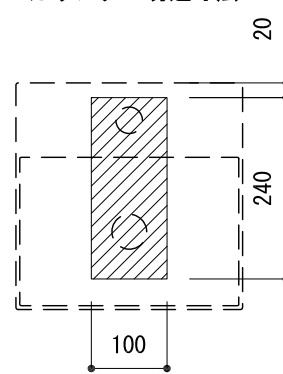

カウンター切込寸法

※陶器製品には寸法公差があります。  
洗面器の収め方をご確認の上、必ず現物を合わせて  
カウンターに切込を行ってください。

ALC70-0502-001 ホワイト  
ALC70-0502-008 マットブラック

品名 洗面器 -ALICE CERAMICA, Spy-	品番 ALC70-0502		
仕様 オーバーフローなし、専用排水金具付属 陶器	重量 6.5kg	容量 2L	縮尺 1:10
	大洋金物株式会社 ティーフォルム事業部 <b>Tform</b>		