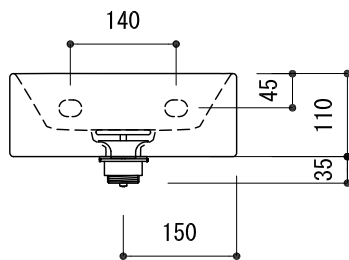

カウンター切込寸法

※陶器製品には寸法公差があります。  
洗面器の収め方をご確認の上、必ず現物を合わせて  
カウンターに切込を行ってください。

ALC70-0502-001 ホワイト  
ALC70-0502-008 マットブラック

品名 洗面器 -ALICE CERAMICA, Spy-	品番 ALC70-0502		
仕様 オーバーフローなし、専用排水金具付属 陶器	重量 6.5kg	容量 2L	縮尺 1:10
	大洋金物株式会社 ティーフォルム事業部 <b>Tform</b>		