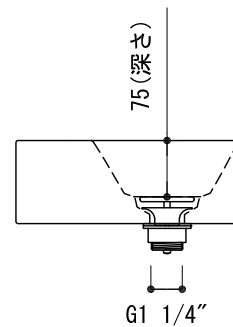

※陶器製品には寸法公差があります。
洗面器の収め方をご確認の上、必ず現物を合わせて
カウンターに切込を行ってください。

ALC70-0502-001 ホワイト
ALC70-0502-008 マットブラック

品名 洗面器 -ALICE CERAMICA, Spy-	品番 ALC70-0502		
仕様 オーバーフローなし、専用排水金具付属 陶器	重量 6.5kg	容量 2L	縮尺 1:10
	大洋金物株式会社 ティーフォーム事業部 Tform		