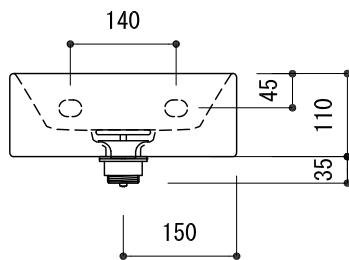

※陶器製品には寸法公差があります。
洗面器の収め方をご確認の上、必ず現物を合わせて
カウンターに切込を行ってください。

ALC70-0502-001 ホワイト
ALC70-0502-008 マットブラック

品名 洗面器 -ALICE CERAMICA, Spy-	品番 ALC70-0502		
仕様 オーバーフローなし、専用排水金具付属 陶器	重量 6.5kg	容量 2L	縮尺 1:10
	大洋金物株式会社 ティーフォーム事業部 Tform		