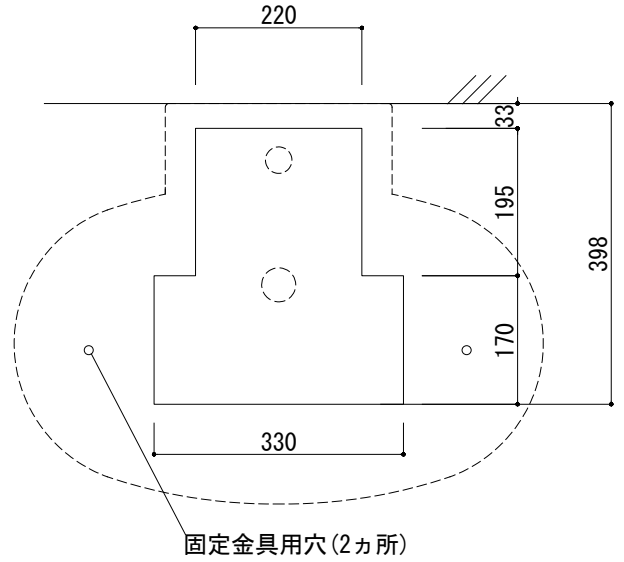

カウンター切込寸法

※陶器製品には寸法公差があります。

必ず現物を合わせて固定金具用穴あけ、カウンターの切込を行ってください。

※カウンタートップ置きの場合も壁固定が必要です。

品名 洗面器 -POZZI GINORI, Q3-	品番 ARJ70-0304 (旧品番: AQ170-0304)		
仕様 カウンタートップ/オーバーフロー付き/壁固定ボルト, カウンタ ー固定金具付属/陶器/ホワイト	重量 17kg	容量 4L	縮尺 1:10
	大洋金物株式会社 ティーフォルム事業部		