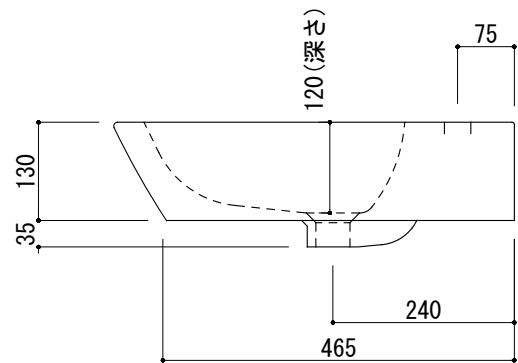

カウンター切込寸法

※陶器製品には寸法公差があります。

必ず現物を合わせて固定金具用穴あけ、カウンターの切込を行ってください。

※カウンタートップ置きの場合も壁固定が必要です。

品名 洗面器 -POZZI GINORI, Q3-	品番 ARJ70-0304 (旧品番: AQ170-0304)		
仕様 カウンタートップ/オーバーフロー付き/壁固定ボルト, カウンタ ー固定金具付属/陶器/ホワイト	重量 17kg	容量 4L	縮尺 1:10
	大洋金物株式会社 ティーフォルム事業部		