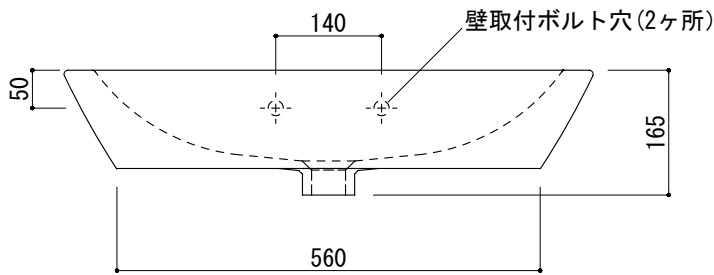

カウンター切込寸法

※陶器製品には寸法公差があります。

必ず現物を合わせて固定金具用穴あけ、カウンターの切込を行ってください。

※カウンタートップ置きの場合も壁固定が必要です。

品名 洗面器 -POZZI GINORI, Q3-	品番 ARJ70-0304 (旧品番: AQ170-0304)		
仕様 カウンタートップ/オーバーフロー付き/壁固定ボルト, カウンタ ー固定金具付属/陶器/ホワイト	重量 17kg	容量 4L	縮尺 1:10
	大洋金物株式会社 ティーフォルム事業部		