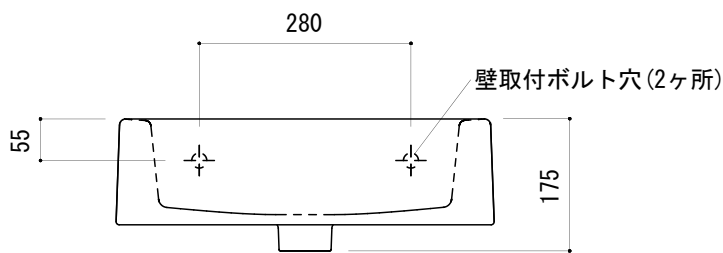

カウンター切込寸法

※陶器製品には寸法公差があります。  
洗面器の取め方をご確認の上、必ず現物を合わせて  
カウンターに切込を行ってください。

品名	洗面器 -POZZI GINORI, Closer-			品番	ARJ70-1501		
仕様	壁掛け、カウンタートップ/オーバーフロー付き/壁取付ボルト付属/ 陶器/ホワイト			重量	16kg	容量	7.5L
						縮尺	1:10
大洋金物株式会社 ティーフォルム事業部 