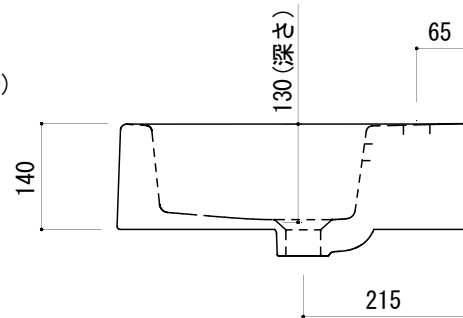

カウンター切込寸法

※陶器製品には寸法公差があります。  
洗面器の取め方をご確認の上、必ず現物を合わせて  
カウンターに切込を行ってください。

品名	洗面器 -POZZI GINORI, Closer-			品番	ARJ70-1501		
仕様	壁掛け、カウンタートップ/オーバーフロー付き/壁取付ボルト付属/ 陶器/ホワイト			重量	16kg	容量	7.5L
						縮尺	1:10
大洋金物株式会社 ティーフォルム事業部 