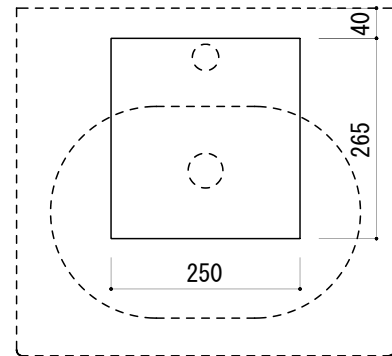

カウンター切込寸法

※陶器製品には寸法公差があります。  
洗面器の取め方をご確認の上、必ず現物を合わせて  
カウンターに切込を行ってください。

品名	洗面器 -POZZI GINORI, Closer-			品番	ARJ70-1501		
仕様	壁掛け、カウンタートップ/オーバーフロー付き/壁取付ボルト付属/ 陶器/ホワイト			重量	16kg	容量	7.5L
						縮尺	1:10
大洋金物株式会社 ティーフォルム事業部 