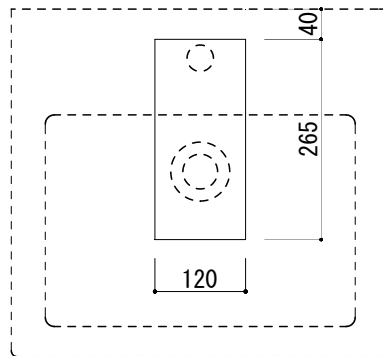

カウンター切込寸法

※陶器製品には寸法公差があります。
洗面器の収め方をご確認の上、必ず現物を合わせて
カウンターに切込を行ってください。

品名 洗面器 -POZZI GINORI, Closer-

仕様 壁掛け、カウンタートップ/オーバーフロー付き/壁取付ボルト付属/
陶器/ホワイト

品番 ARJ70-1503

重量	容量	縮尺 1:10
----	----	---------

大洋金物株式会社 ティーフォーム事業部 