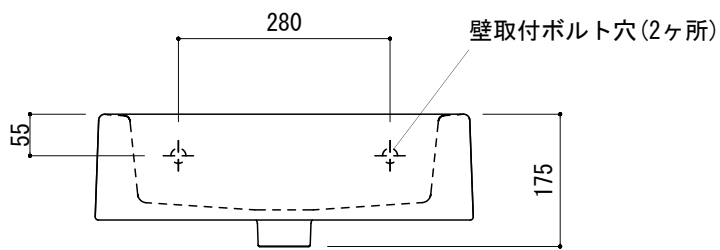

カウンター切込寸法

※陶器製品には寸法公差があります。
洗面器の収め方をご確認の上、必ず現物を合わせて
カウンターに切込を行ってください。

品名 洗面器 -POZZI GINORI, Closer-

仕様 壁掛け、カウンタートップ/オーバーフロー付き/壁取付ボルト付属/
陶器/ホワイト

品番 ARJ70-1503

重量	容量	縮尺 1:10
----	----	---------

大洋金物株式会社 ティーフォーム事業部 