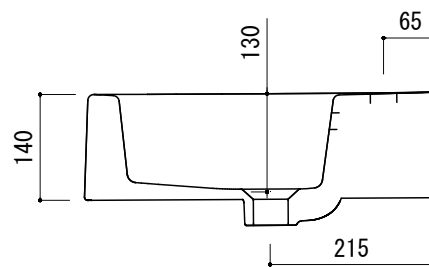

カウンター切込寸法

※陶器製品には寸法公差があります。
洗面器の収め方をご確認の上、必ず現物を合わせて
カウンターに切込を行ってください。

品名 洗面器 -POZZI GINORI, Closer-

仕様 壁掛け、カウンタートップ/オーバーフロー付き/壁取付ボルト付属/
陶器/ホワイト

品番 ARJ70-1503

重量	容量	縮尺 1:10
----	----	---------

大洋金物株式会社 ティーフォーム事業部 