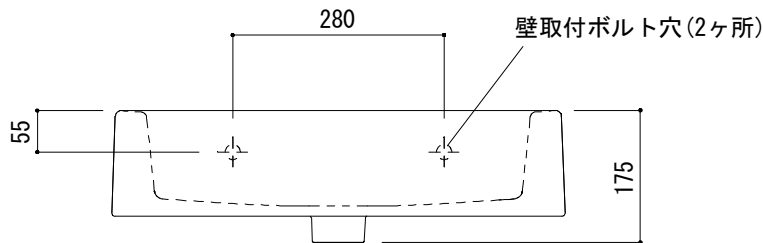

カウンター切込寸法

※陶器製品には寸法公差があります。  
洗面器の収め方をご確認の上、必ず現物を合わせて  
カウンターに切込を行ってください。

品名 洗面器 -POZZI GINORI, Closer-	品番 ARJ70-1504		
仕様 壁掛け、カウンタートップ/オーバーフロー付き/壁取付ボルト付属/ 陶器/ホワイト	重量 18kg	容量 9L	縮尺 1:10
	大洋金物株式会社 ティーフォーム事業部 