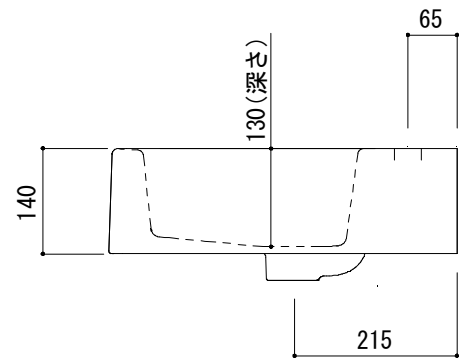

カウンター切込寸法

※陶器製品には寸法公差があります。  
洗面器の収め方をご確認の上、必ず現物を合わせて  
カウンターに切込を行ってください。

品名 洗面器 -POZZI GINORI, Closer-	品番 ARJ70-1504		
仕様 壁掛け、カウンタートップ/オーバーフロー付き/壁取付ボルト付属/ 陶器/ホワイト	重量 18kg	容量 9L	縮尺 1:10
	大洋金物株式会社 ティーフォーム事業部 