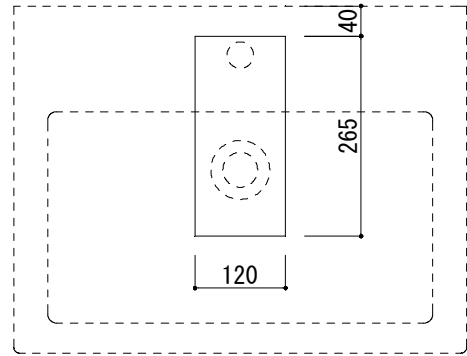

カウンター切込寸法

※陶器製品には寸法公差があります。  
洗面器の収め方をご確認の上、必ず現物を合わせて  
カウンターに切込を行ってください。

品名 洗面器 -POZZI GINORI, Closer-	品番 ARJ70-1504		
仕様 壁掛け、カウンタートップ/オーバーフロー付き/壁取付ボルト付属/ 陶器/ホワイト	重量 18kg	容量 9L	縮尺 1:10
	大洋金物株式会社 ティーフォーム事業部 