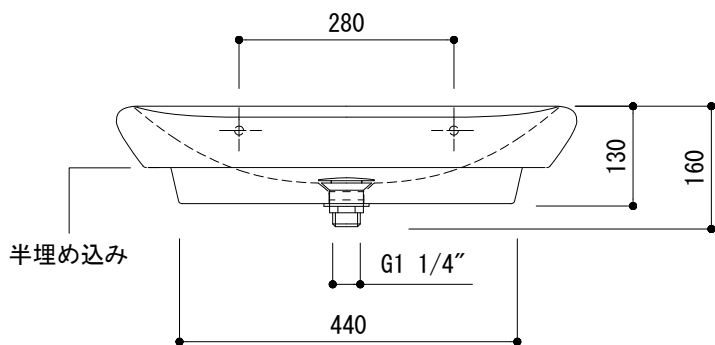

カウンター切込寸法

※ 陶器製品には寸法公差があります。
洗面器の収め方をご確認の上、必ず現物を合わせて
カウンターの切込を行ってください。

※この手洗器は水を溜めることができません。

品名 手洗器 -POZZI-GINORI, 9. 15-	品番 ARJ70-1801	重量 11kg	容量	縮尺 1:10
仕様 半埋め込み/オーバーフローなし/専用排水金具, 型紙付属/ 陶器, 背面釉薬あり/ホワイト	大洋金物株式会社 ティーフォルム事業部 Tform			