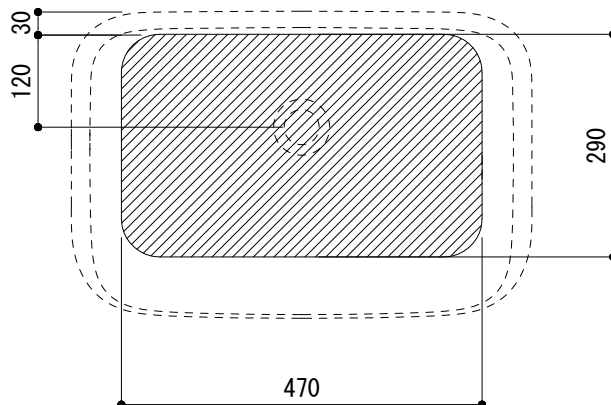

カウンター切込寸法

※ 陶器製品には寸法公差があります。
洗面器の収め方をご確認の上、必ず現物を合わせて
カウンターの切込を行ってください。

※この手洗器は水を溜めることができません。

品名 手洗器 -POZZI-GINORI, 9. 15-	品番 ARJ70-1801	重量 11kg	容量	縮尺 1:10
仕様 半埋め込み/オーバーフローなし/専用排水金具, 型紙付属/ 陶器, 背面釉薬あり/ホワイト	大洋金物株式会社 ティーフォルム事業部 Tform			