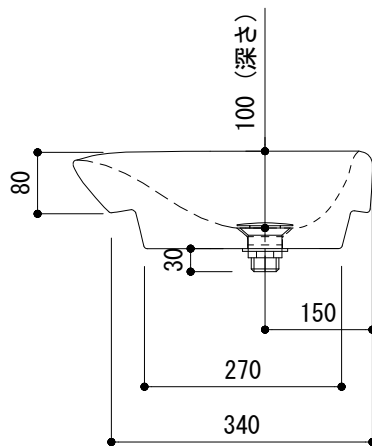

カウンター切込寸法

※ 陶器製品には寸法公差があります。
洗面器の収め方をご確認の上、必ず現物を合わせて
カウンターの切込を行ってください。

※この手洗器は水を溜めることができません。

品名 手洗器 -POZZI-GINORI, 9. 15-	品番 ARJ70-1801	重量 11kg	容量	縮尺 1:10
仕様 半埋め込み/オーバーフローなし/専用排水金具, 型紙付属/ 陶器, 背面釉薬あり/ホワイト	大洋金物株式会社 ティーフォルム事業部 Tform			