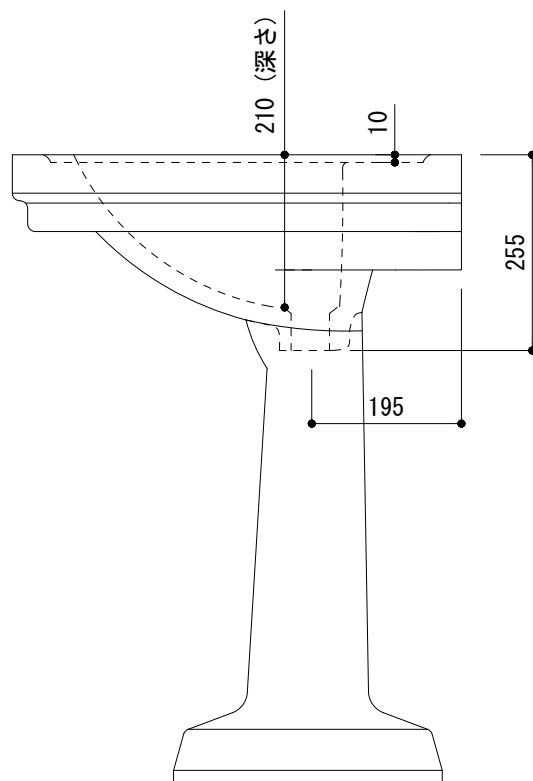

○ =  $\phi 30$ もしくは $\phi 35$ の水栓取付用穴あけ加工を承ります。  
 必要な場合、ご注文の際にご指示ください。

洗面器本体は壁固定が必要です。

品名 洗面器 -POZZI-GINORI, Montebianco-	品番 ARJ70-1901	重量 42kg (ペDESTAL含む)	容量 18L	縮尺 1:10
仕様 壁付フロースタンド/オーバーフロー付き/壁取付ボルト付属/ 陶器/ホワイト	大洋金物株式会社 ティーフォルム事業部 <b>Tform</b>			