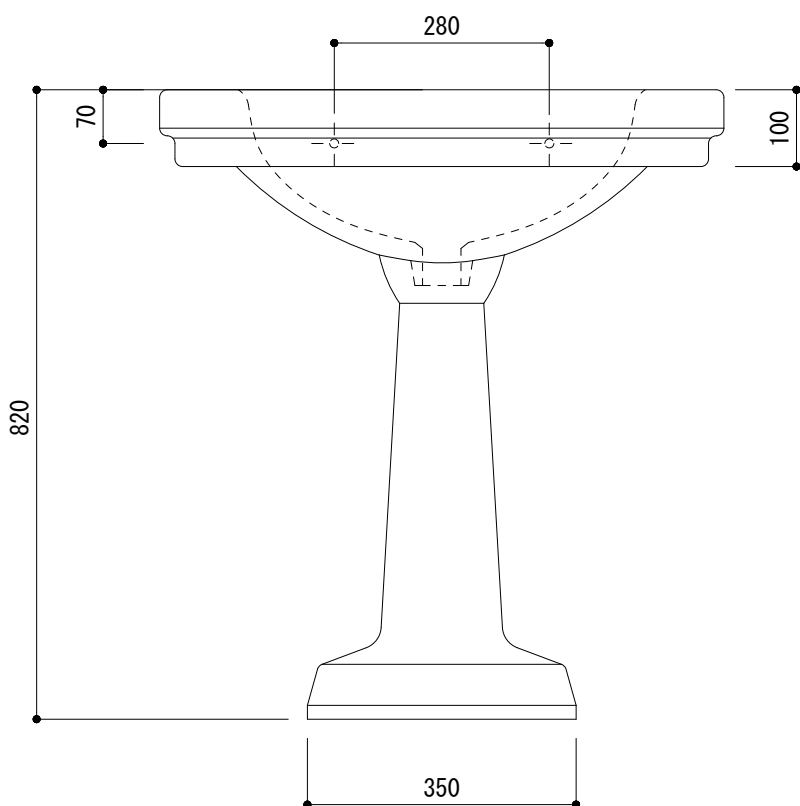

○ =  $\phi 30$ もしくは $\phi 35$ の水栓取付用穴あけ加工を承ります。  
 必要な場合、ご注文の際にご指示ください。

洗面器本体は壁固定が必要です。

品名 洗面器 -POZZI-GINORI, Montebianco-	品番 ARJ70-1901	重量 42kg (ペDESTAL含む)	容量 18L	縮尺 1:10
仕様 壁付フロースタンド/オーバーフロー付き/壁取付ボルト付属/ 陶器/ホワイト	大洋金物株式会社 ティーフォルム事業部 <b>Tform</b>			