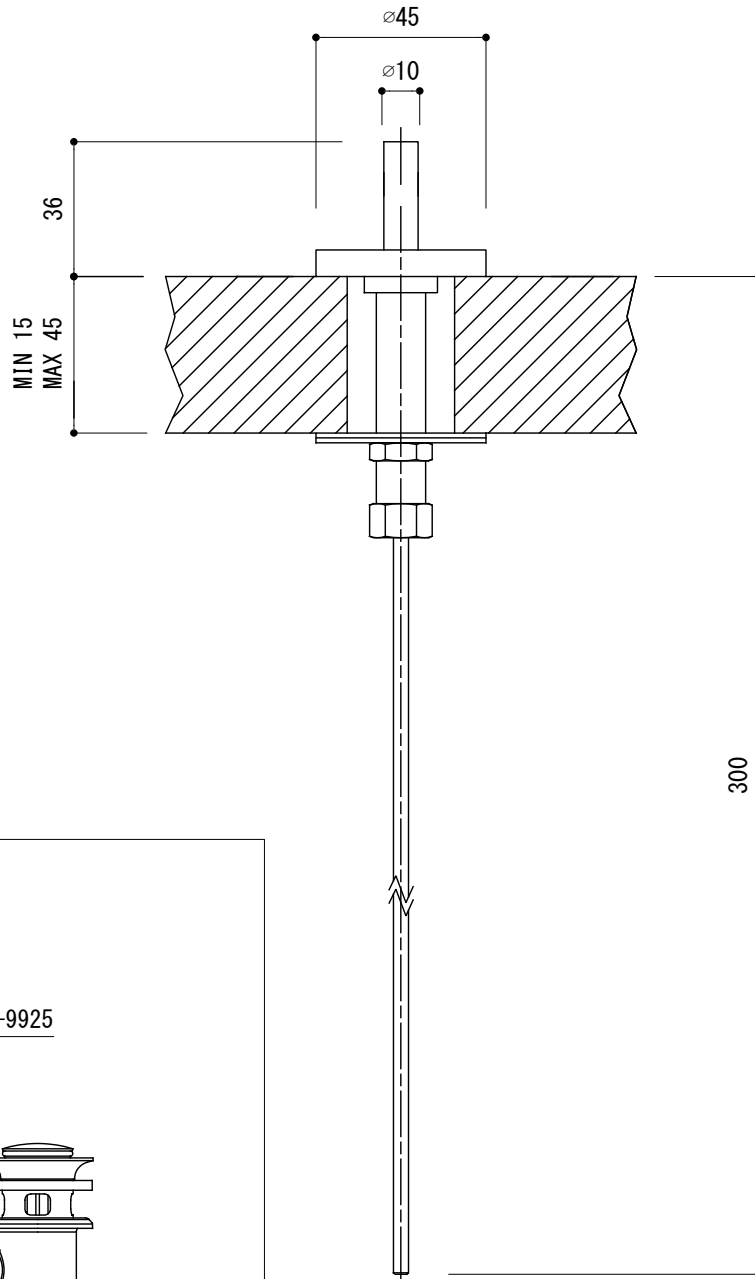

取付穴

φ20-φ30

組み合わせ例

品名  
ポップアップ排水金具用引き棒

品番  
ARN73-9925

仕様  
ポップアップ排水金具が別途必要です。  
クローム

重量	容量	縮尺 1:2
----	----	-----------

大洋金物株式会社 ティーフォルム事業部 **Tform**