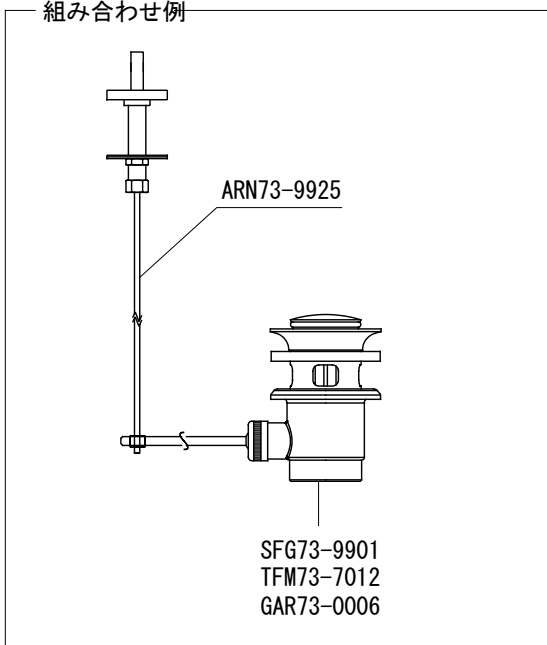

取付穴

φ20-φ30

組み合わせ例

品名  
ポップアップ排水金具用引き棒

品番  
ARN73-9925

仕様  
ポップアップ排水金具が別途必要です。  
クローム

重量	容量	縮尺 1:2
----	----	-----------

大洋金物株式会社 ティーフォルム事業部 **Tform**