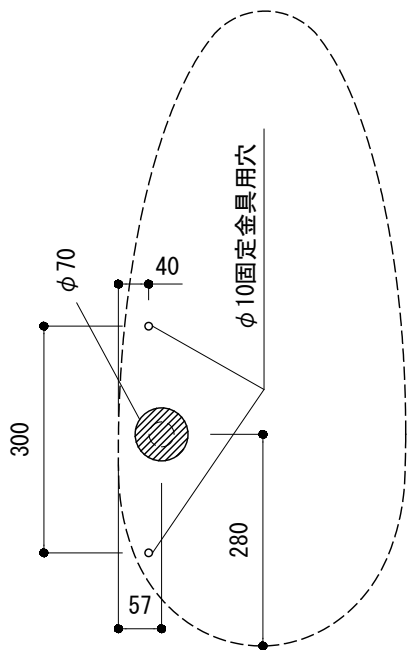

カウンター切込寸法

※陶器製品には寸法公差がありますので、必ず現物合わせでカウンターに切込を行ってください。

品名

手洗器 -CLOU, First-

仕様

カウンター置き/オーバーフローなし/
排水目皿(水溜め不可)、カウンター固定金具付属/
crystalplant(人工大理石)/ホワイト

品番

BRS70-0101-006

重量

7.6kg

容量

縮尺

1:10

大洋金物株式会社 ティーフォルム事業部 **Tform**