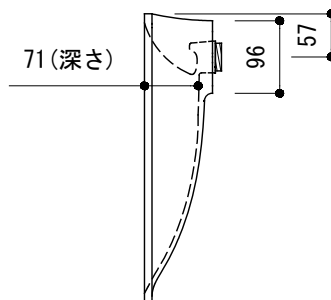

カウンター切込寸法

※陶器製品には寸法公差がありますので、必ず現物合わせでカウンターに切込を行ってください。

品名

手洗器 -CLOU, First-

仕様

カウンター置き/オーバーフローなし/
排水目皿(水溜め不可)、カウンター固定金具付属/
crystalplant(人工大理石)/ホワイト

品番

BRS70-0101-006

重量

7.6kg

容量

縮尺

1:10

大洋金物株式会社 ティーフォルム事業部 **Tform**