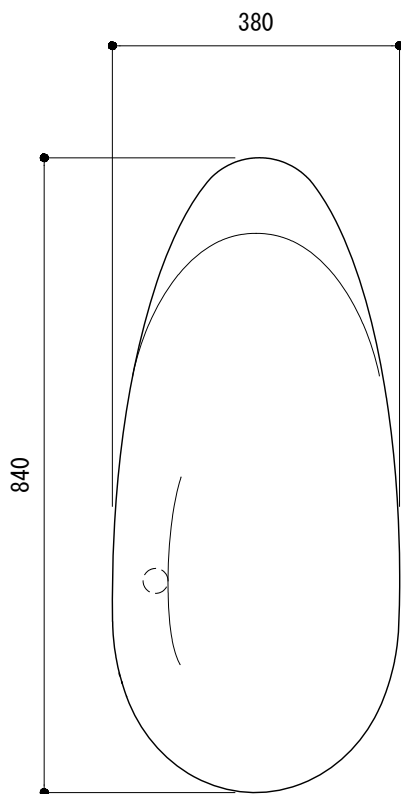

カウンター切込寸法

※陶器製品には寸法公差がありますので、必ず現物合わせでカウンターに切込を行ってください。

品名

手洗器 -CLOU, First-

仕様

カウンター置き/オーバーフローなし/
排水目皿(水溜め不可)、カウンター固定金具付属/
crystalplant(人工大理石)/ホワイト

品番

BRS70-0101-006

重量

7.6kg

容量

縮尺

1:10

大洋金物株式会社 ティーフォルム事業部 **Tform**