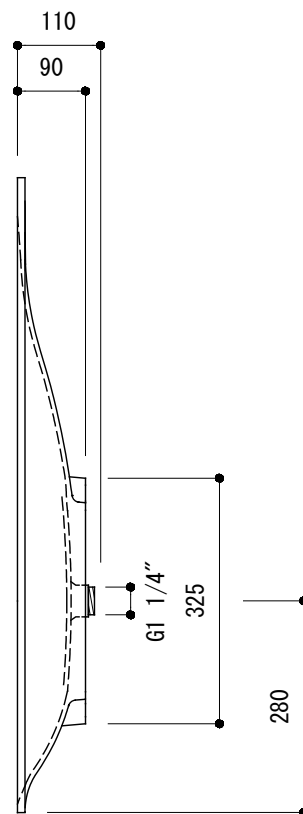

カウンター切込寸法

※陶器製品には寸法公差がありますので、必ず現物合わせでカウンターに切込を行ってください。

品名

手洗器 -CLOU, First-

仕様

カウンター置き/オーバーフローなし/
排水目皿(水溜め不可)、カウンター固定金具付属/
crystalplant(人工大理石)/ホワイト

品番

BRS70-0101-006

重量

7.6kg

容量

縮尺

1:10

大洋金物株式会社 ティーフォルム事業部 **Tform**