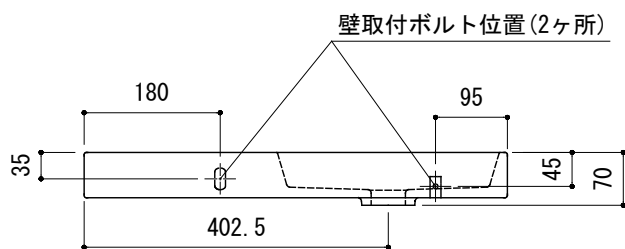

カウンター切込寸法

※陶器製品には寸法公差がありますので、必ず現物合わせでカウンターに切込を行ってください。

品名 手洗器 -CLOU, Mini Wash Me-

品番 BRS70-0203-004

仕様 壁掛け、カウンター置き/オーバーフローなし/壁取付ボルト付属/
バサルト(玄武岩)

重量 8kg 容量 2L 縮尺 1:10

大洋金物株式会社 ティーフォルム事業部 **Tform**