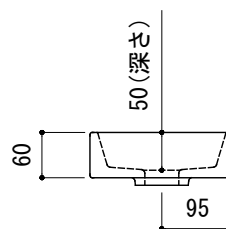

カウンター切込寸法

※陶器製品には寸法公差がありますので、必ず現物合わせでカウンターに切込を行ってください。

品名 手洗器 -CLOU, Mini Wash Me-

品番 BRS70-0203-004

仕様 壁掛け、カウンター置き/オーバーフローなし/壁取付ボルト付属/
バサルト(玄武岩)

重量 8kg 容量 2L 縮尺 1:10

大洋金物株式会社 ティーフォルム事業部 **Tform**